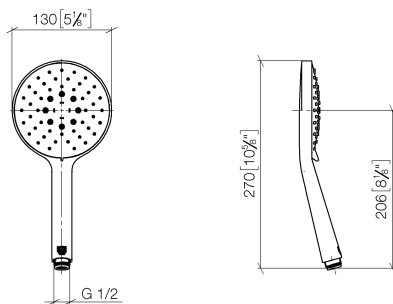

Душ - Deque

Ручной душ - латунь сатинированная

Артикулный номер: 28 016 979-28 0010

- с трех или пятипозиционным переключением: нормальная, мягкая и массажная струи
- с системой защиты от известковых отложений
- душевая насадка Ø 130 мм
- присоединение 1/2"
- расход макс. 6,8 л/мин
- Защищён от обратного потока.

латунь сатинированная

размерный чертеж

mm [inches]

Все величины в мм / дюймах = мм x 0,0394