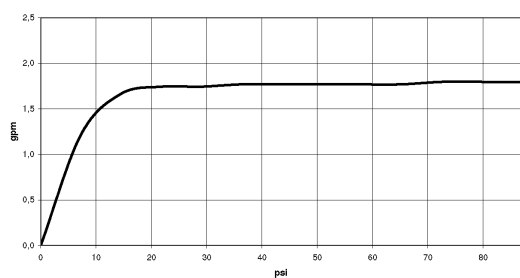

Душ - Deque

Ручной душ - латунь сатинированная

Артикульный номер: 28 016 979-28 0010

- с трех или пятипозиционным переключением: нормальная, мягкая и массажная струи
- с системой защиты от известковых отложений
- душевая насадка Ø 130 мм
- присоединение 1/2"
- расход макс. 6,8 л/мин
- Защищён от обратного потока.

латунь сатинированная

размерный чертеж

mm [inches]

Все величины в мм / дюймах = мм x 0,0394

Душ - Deque

Ручной душ - латунь сатинированная

Артикулный номер: 28 016 979-28 0010

график расхода