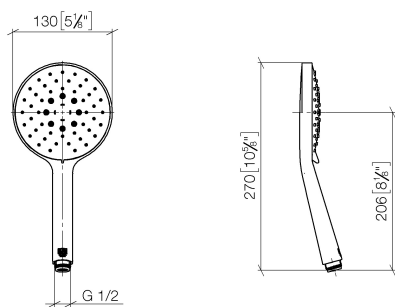

Душ - Deque

Ручной душ - латунь сатинированная

Артикульный номер: 28 016 979-28 0010

- с трех или пятипозиционным переключением: нормальная, мягкая и массажная струи
- с системой защиты от известковых отложений
- душевая насадка Ø 130 мм
- присоединение 1/2"
- расход макс. 6,8 л/мин
- Защищён от обратного потока.

латунь сатинированная

размерный чертеж

mm [inches]

Все величины в мм / дюймах = мм x 0,0394

Душ - Deque

Ручной душ - латунь сатинированная

Артикулный номер: 28 016 979-28 0010

график расхода

Душ - Deque

Ручной душ - латунь сатинированная

Артикульный номер: 28 016 979-28 0010

Другие варианты поверхностей

хром

28 016 979-00 0010

платина матовая

28 016 979-06 0010