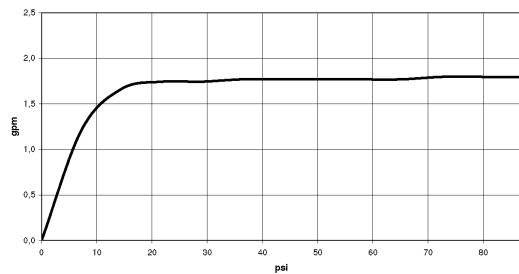

Душ - Deque

Ручной душ - латунь сатинированная

Артикульный номер: 28 016 979-28 0010

- с трех или пятипозиционным переключением: нормальная, мягкая и массажная струи
- с системой защиты от известковых отложений
- душевая насадка Ø 130 мм
- присоединение 1/2"
- расход макс. 6,8 л/мин
- Защищён от обратного потока.

латунь сатинированная

размерный чертеж

mm [inches]

Все величины в мм / дюймах = мм x 0,0394

Душ - Deque

Ручной душ - латунь сатинированная

Артикульный номер: 28 016 979-28 0010

график расхода