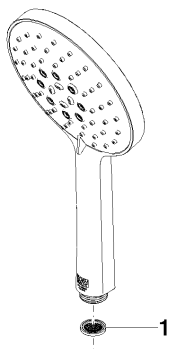

Душ - Deque

Ручной душ - латунь сатинированная

Артикульный номер: 28 016 979-28 0010

- с трех или пятипозиционным переключением: нормальная, мягкая и массажная струи
- с системой защиты от известковых отложений
- душевая насадка Ø 130 мм
- присоединение 1/2"
- расход макс. 6,8 л/мин
- Защищён от обратного потока.

латунь сатинированная

размерный чертеж

mm [inches]

Все величины в мм / дюймах = мм x 0,0394

Душ - Deque

Ручной душ - латунь сатинированная

Артикульный номер: 28 016 979-28 0010

график расхода

платина

28 016 979-08 0010

чёрный матовый

28 016 979-33 0010

Dark Platinum matt

28 016 979-99 0010

Другие поверхности по запросу (x-tra Service)

Спецификация запасных частей

№	Артикульный №	Наименование	Расходуемое кол-во
1	09 23 01 039 90	Ситовое уплотнение Ø 19 x 5,5 мм -	1