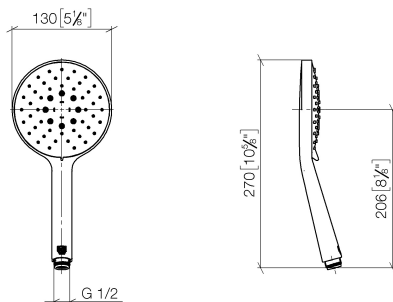

Душ - Deque

Ручной душ - латунь сатинированная

Артикульный номер: 28 016 979-28 0010

- с трех или пятипозиционным переключением: нормальная, мягкая и массажная струи
- с системой защиты от известковых отложений
- душевая насадка Ø 130 мм
- присоединение 1/2"
- расход макс. 6,8 л/мин
- Защищён от обратного потока.

латунь сатинированная

размерный чертеж

mm [inches]

Все величины в мм / дюймах = мм x 0,0394

Душ - Deque

Ручной душ - латунь сатинированная

Артикульный номер: 28 016 979-28 0010

график расхода

Душ - Deque

Ручной душ - латунь сатинированная

Артикульный номер: 28 016 979-28 0010

Другие варианты поверхностей

хром

28 016 979-00 0010

платина матовая

28 016 979-06 0010

№	Артикульный №	Наименование	Расходуемое кол-во
1	09 23 01 039 90	Ситовое уплотнение Ø 19 x 5,5 мм -	1