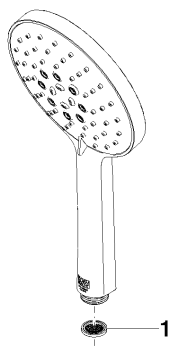

Душ - Deque

Ручной душ - латунь сатинированная

Артикульный номер: 28 016 979-28 0010

### Спецификация запасных частей

№	Артикульный №	Наименование	Расходуемое кол-во
1	09 23 01 039 90	Ситовое уплотнение Ø 19 x 5,5 мм -	1