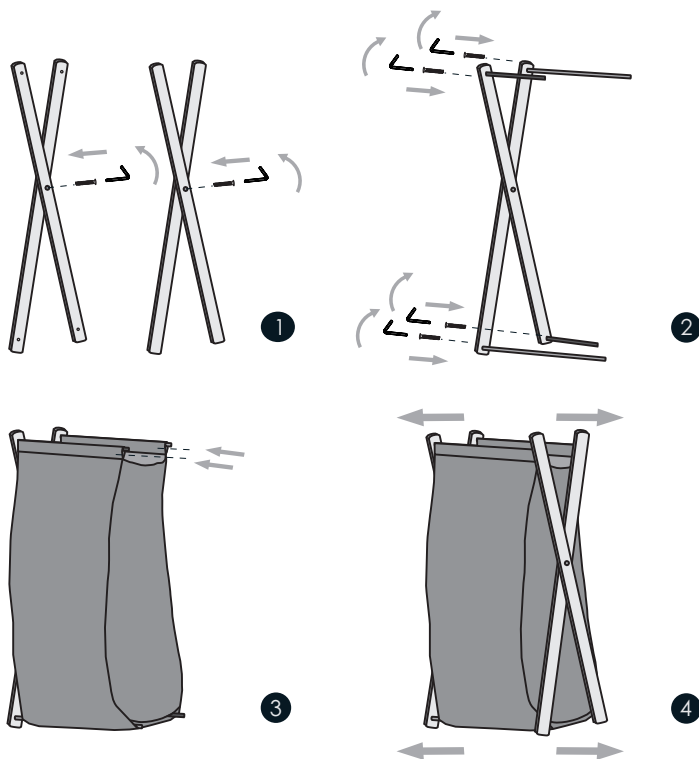

Assembly instruction / Montageanleitung / Инструкция по сборке

**Laundry basket
Wäschekorb
Корзина для белья**

WasserKRAFT Badeinrichtungen GmbH

Klausnerring 3 , 85551 Kirchheim , Deutschland

e-mail: contact@wasserkraft-gmbh.de