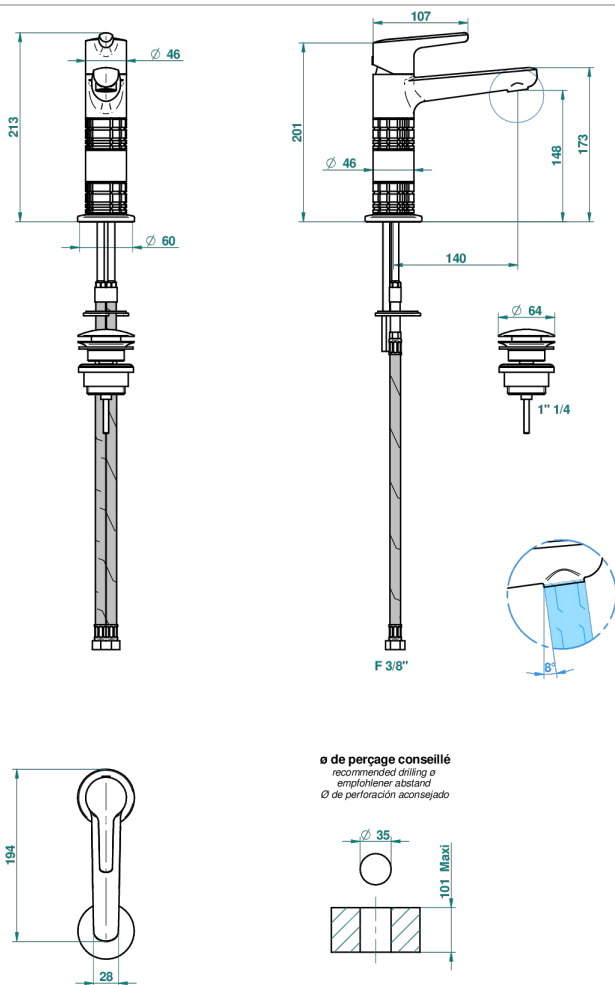

# SYSTEM METAL QUADRILLE

G9E-6500H

THG  
PARIS

Смеситель для раковины однорычажный с высоким изливом и донным клапаном

66489

09/05/2018

## ХАРАКТЕРИСТИКИ

- System métal quadrillé
- Смеситель для раковины однорычажный с высоким изливом и донным клапаном