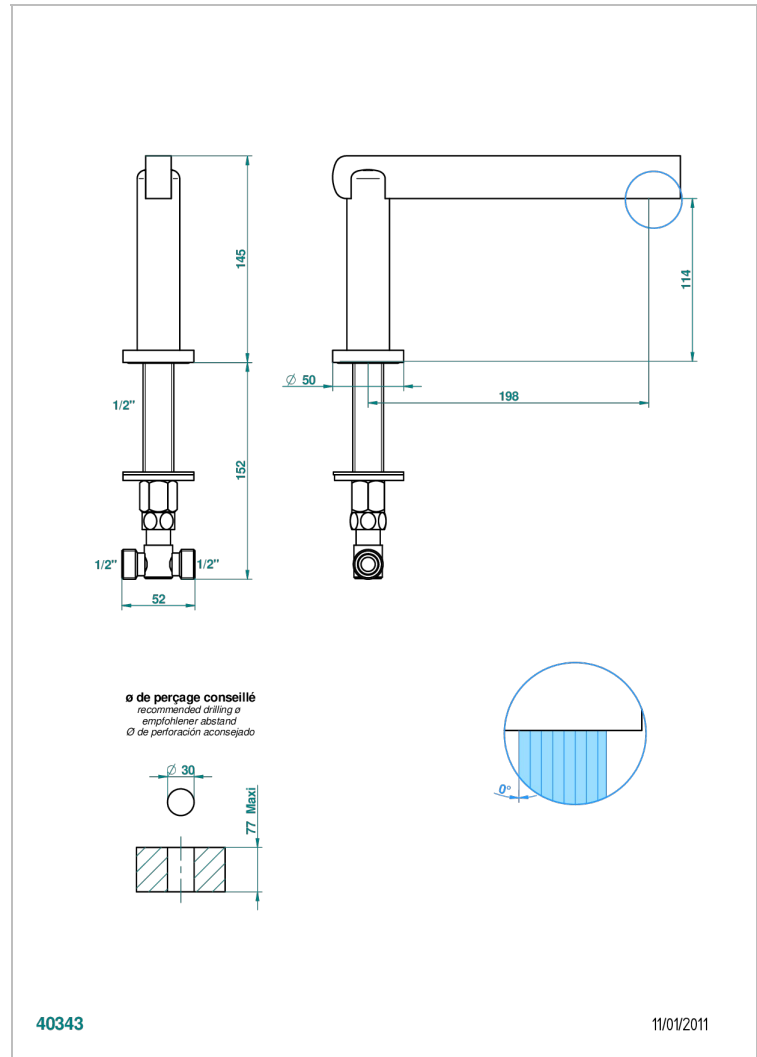

LE 11

U2A-29SG

Излив СУПЕР ГОЛИАФ устанавливаемый на борту ванны

THG[®]
PARIS

ХАРАКТЕРИСТИКИ

- Le 11
- Излив СУПЕР ГОЛИАФ устанавливаемый на борту ванны

ДОСТУПНЫЕ ВАРИАНТЫ ПОКРЫТИЙ

Blush PVD - H62
Graphite PVD - H64
Matt Umber PVD - H67
Matt blush PVD - H60
Matt graphite PVD - H65
Umber PVD - H66