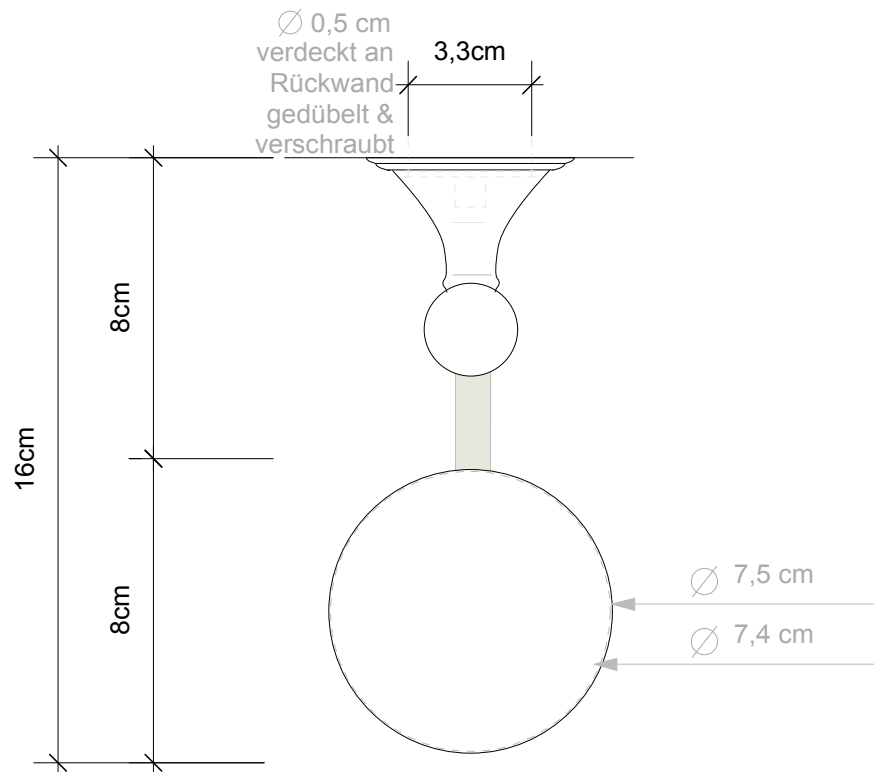

DECOR WALTHER

CL WMG

M 1 : 2

Wand Mundglas
Tumbler wall mounted

Porzellan weiß
Porcelain white

17,5cm . 7,5cm . 16cm

Alle Angaben ohne Gewähr. Maß und
Modelländerungen vorbehalten.
*All information without engagement.
Measurement and changes conditionally.*

Draufsicht

Frontalansicht