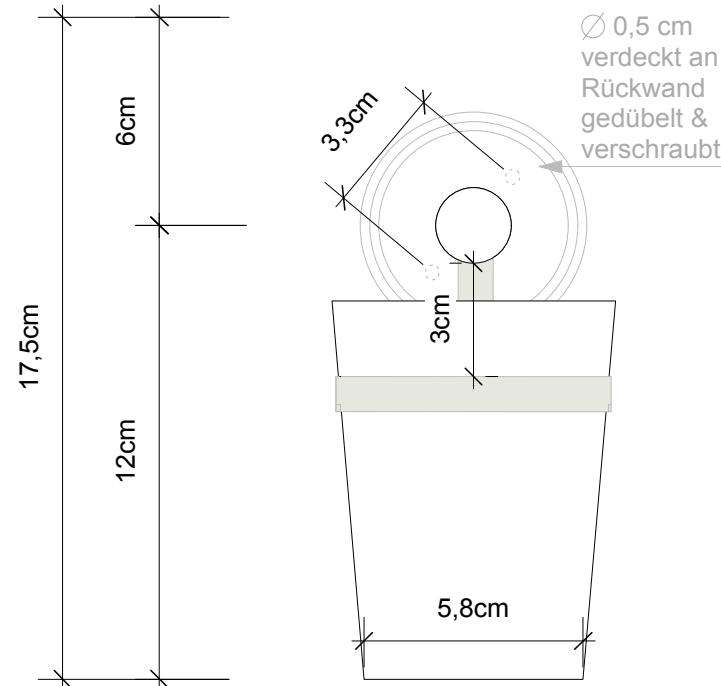

DECOR WALTHER

CL WMG

M 1 : 2

Wand Mundglas
Tumbler wall mounted

Porzellan weiß
Porcelain white

17,5cm . 7,5cm . 16cm

Alle Angaben ohne Gewähr. Maß und
Modelländerungen vorbehalten.
*All information without engagement.
Measurement and changes conditionally.*

Draufsicht

Frontalansicht