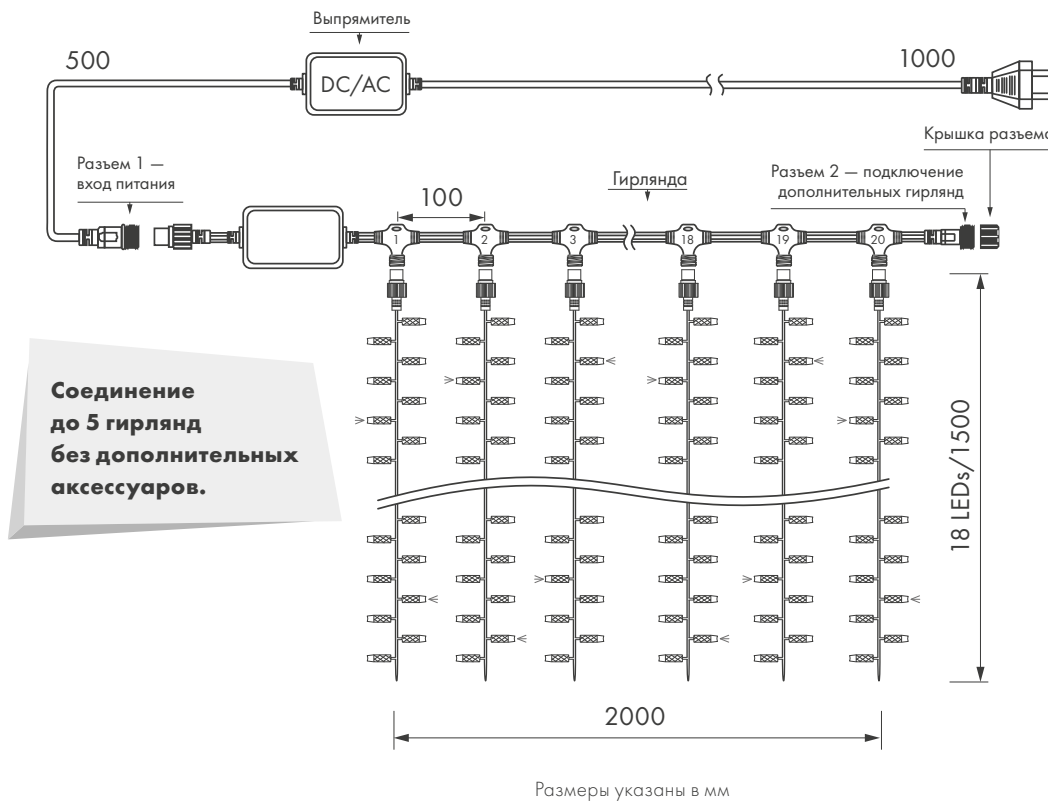

## Параметры

|                    |                                |
|--------------------|--------------------------------|
| Напряжение питания | <b>AC 230 В</b>                |
| Мощность           | <b>60 Вт</b>                   |
| Размер светодиода  | <b>Ø 5 мм</b>                  |
| Габариты           | <b>2000 × 1500 мм</b>          |
| Кол-во нитей       | <b>20 шт.</b>                  |
| Кол-во светодиодов | <b>360 шт. (18 × 20 нитей)</b> |
| Степень защиты     | <b>IP44</b>                    |

## Схема подключения

Соединение до 5 гирлянд без дополнительных аксессуаров.

**2.85 кг**  
вес гирлянды

**1 год**  
гарантия

Температурный режим  
-30... +40 °C

**НЕ ЖДИТЕ ПОВОДА —**  
СОЗДАВАЙТЕ ПРАЗДНИК  
ПО СВОЕМУ ЖЕЛАНИЮ!