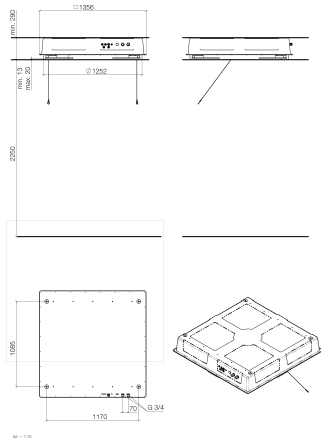

- продукты скрытого монтажа

RAINMOON Дождевая панель скрытого монтажа -

Артикулный номер: 35 610 970 90

- комплект предварительного монтажа

1x корпус для скрытого монтажа в потолке, дождевая панель

- Корпус для скрытого монтажа из полимерного материала: 53,1" x 53,1" x 11"
- 2x подключения 3/4"-14 NPT (смешанная вода), NPS 1/2"
- 1x вывод для подводки питания 110-230В AC

размерный чертёж

Все величины в мм / дюймах = мм x 0,0394