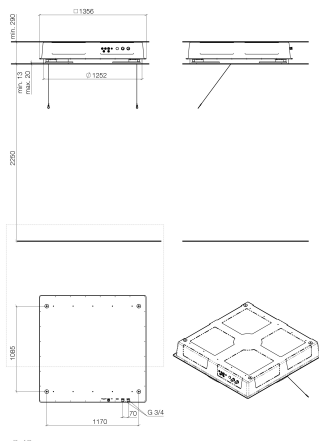

- продукты скрытого монтажа

RAINMOON Дождевая панель скрытого монтажа -

Артикульный номер: 35 610 970 90

- комплект предварительного монтажа

1x корпус для скрытого монтажа в потолке, дождевая панель

- Корпус для скрытого монтажа из полимерного материала: 53,1" x 53,1" x 11"
- 2x подключения 3/4"-14 NPT (смешанная вода), NPS 1/2"
- 1x вывод для подводки питания 110-230В AC

размерный чертеж

Все величины в мм / дюймах = мм x 0,0394

- продукты скрытого монтажа

RAINMOON Дождевая панель скрытого монтажа -

Артикульный номер: 35 610 970 90

- продукты скрытого монтажа

RAINMOON Дождевая панель скрытого монтажа -