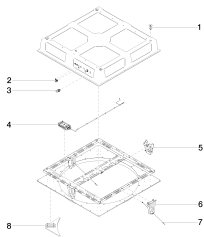

- продукты скрытого монтажа

RAINMOON Дождевая панель скрытого монтажа -

Артикульный номер: 35 610 970 90

Спецификация запасных частей

№	Артикульный №	Наименование	Расходуемое кол-во