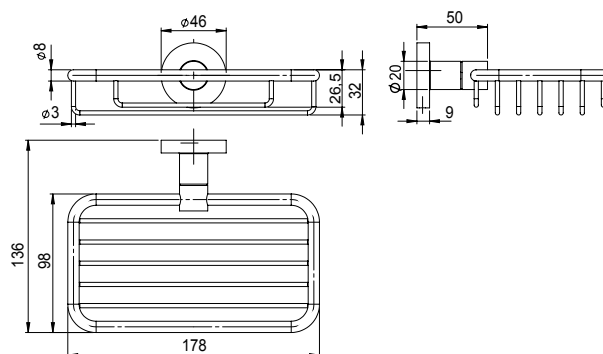

Réf. **47.606**

Porte-savon fil

CARACTÉRISTIQUES

Porte-savon fil
Wall soap dish

FINITION USUELLE