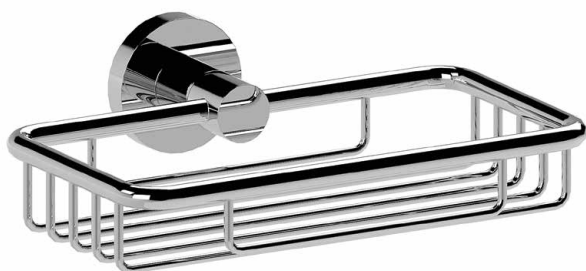

Réf. **47.606**

Porte-savon fil

CARACTÉRISTIQUES

Porte-savon fil
Wall soap dish

FINITION USUELLE