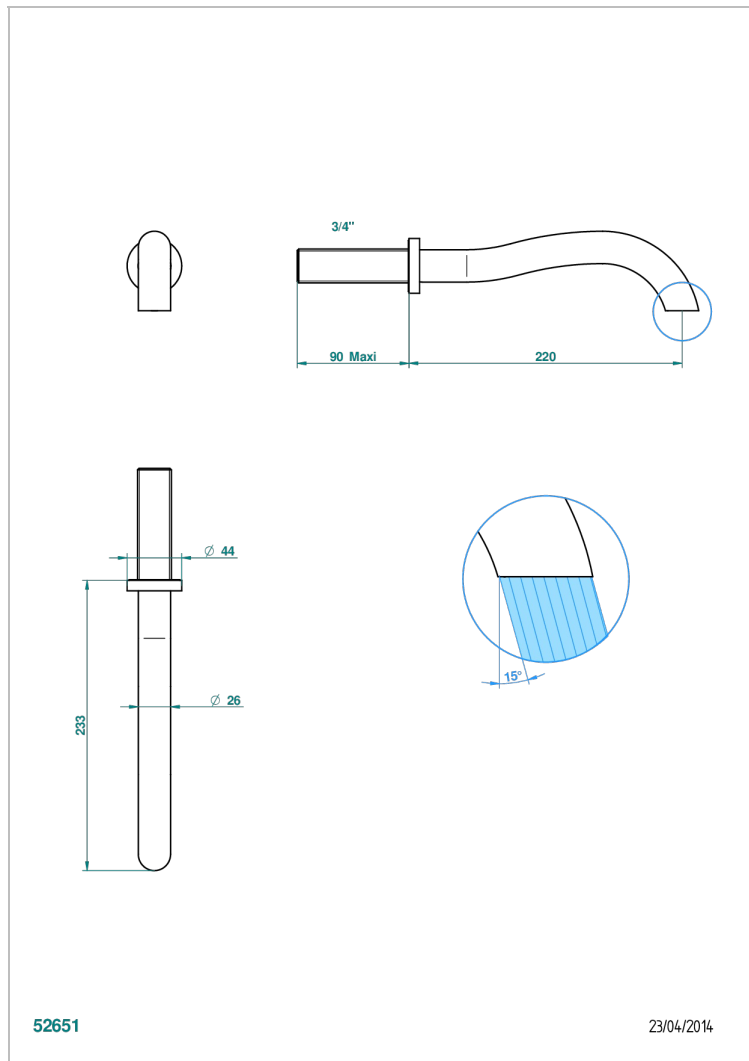

BEYOND CRYSTAL С ХРУСТАЛЕМ ЦВЕТА "ШАМПАНЬ"

U6J-43SGB

Настенный кран для раковины большого размера без Т-образного фиксатора

THG[®]
PARIS

52651

23/04/2014

ХАРАКТЕРИСТИКИ

- Beyond crystal с хрусталём цвета "Шампань"
- Настенный кран для раковины большого размера без Т-образного фиксатора

ТЕХНИЧЕСКИЕ ХАРАКТЕРИСТИКИ

- Recommandé : 3 bars (max. 5 bars) - Advised : 43,5 psi (max. 72 psi)
- 8,2 l/min à 3 bars (2.2 gpm at 43.5 psi)

ДОСТУПНЫЕ ВАРИАНТЫ ПОКРЫТИЙ

Blush PVD - H62
Graphite PVD - H64
Matt Umber PVD - H67
Matt blush PVD - H60
Matt graphite PVD - H65
Umber PVD - H66

Покрытие PVD никель - H55
Розовое золото - F27
Сатинированное золото - F03
Сатинированный хром - C03
Светлое золото - F30
Серебро с родием - F18

Состаренный никель - H28
Хром - A02
Хром/золото - G02