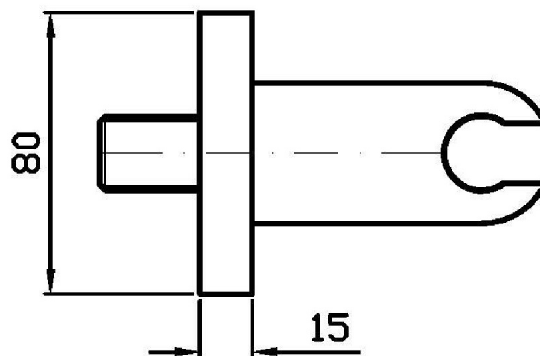

SHOWER

Z93935

Appendi doccia duplex. / Wall-mounted shower support.

Appendi doccia duplex da 1/2" x 1/2" per gruppo incasso.

Wall-mounted shower support, 1/2" x 1/2" hose connection.

Finiture / Finishes

						
Cromo / Chrome	Nickel Spazzolato / Brushed Nickel	Nickel Lucido / Polished Nickel	Oro / Gold	Oro spazzolato / Brushed Gold	Metal Black / Metal Black	Metal Black spazzolato / Brushed Metal Black
						
Bianco Opaco Goffrato / Embossed Matt White	Nero Opaco Goffrato / Embossed Matt Black	Nero Soft Touch / Soft Touch Black				

SHOWER

Z93935

Disegno Complessivo / Overall Drawing

SHOWER

Z93935

Portate / Flowrates (lt/min)

PRESSIONE PRESSURE	1 BAR	2 BAR	3 BAR	4 BAR	5 BAR
1 RUBINETTO APERTO <i>P1</i>	9,7	13,7	16,8	19,4	21,5
<i>P2</i>					
<i>P3</i>					
<i>P4</i>					
<i>P5</i>					

SHOWER

Z93935

Pesi e Misure / Weights and Sizes

Peso (Kg) Weight (lb)	0,93 (Kg)	2,05 (lb)
Volume test (dc3) - (in3)	1,21 (dc3)	73,84 (in3)
h (mm) - (in)	73,00 (mm)	2,87 (in)
L1 (mm) - (in)	127,00 (mm)	5,00 (in)
L2 (mm) - (in)	130,00 (mm)	5,12 (in)