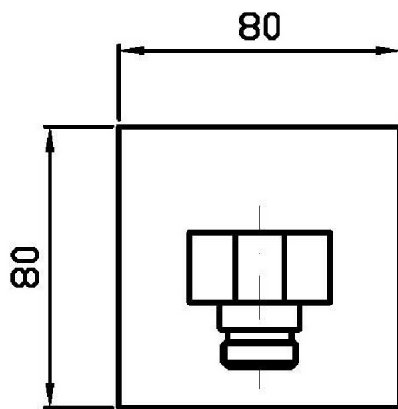

SHOWER

Z93935

Appendi doccia duplex. / Wall-mounted shower support.

Appendi doccia duplex da 1/2" x 1/2" per gruppo incasso.

Wall-mounted shower support, 1/2" x 1/2" hose connection.

Finiture / Finishes

						
Cromo / Chrome	Nickel Spazzolato / Brushed Nickel	Nickel Lucido / Polished Nickel	Oro / Gold	Oro spazzolato / Brushed Gold	Metal Black / Metal Black	Metal Black spazzolato / Brushed Metal Black
						
Bianco Opaco Goffrato / Embossed Matt White	Nero Opaco Goffrato / Embossed Matt Black	Nero Soft Touch / Soft Touch Black				

SHOWER

Z93935

Disegno Complessivo / Overall Drawing

SHOWER

Z93935

Portate / Flowrates (lt/min)

PRESSIONE PRESSURE	1 BAR	2 BAR	3 BAR	4 BAR	5 BAR
1 RUBINETTO APERTO <i>P1</i>	9,7	13,7	16,8	19,4	21,5
<i>P2</i>					
<i>P3</i>					
<i>P4</i>					
<i>P5</i>					

SHOWER

Z93935

Pesi e Misure / Weights and Sizes

Peso (Kg) Weight (lb)	0,93 (Kg)	2,05 (lb)
Volume test (dc3) - (in3)	1,21 (dc3)	73,84 (in3)
h (mm) - (in)	73,00 (mm)	2,87 (in)
L1 (mm) - (in)	127,00 (mm)	5,00 (in)
L2 (mm) - (in)	130,00 (mm)	5,12 (in)