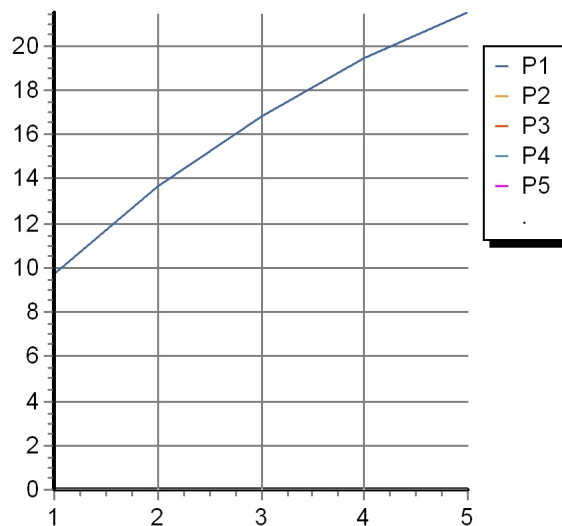

SHOWER

Z93935

Appendi doccia duplex. / Wall-mounted shower support.

Appendi doccia duplex da 1/2" x 1/2" per gruppo incasso.

Wall-mounted shower support, 1/2" x 1/2" hose connection.

Finiture / Finishes

						
Cromo / Chrome	Nickel Spazzolato / Brushed Nickel	Nickel Lucido / Polished Nickel	Oro / Gold	Oro spazzolato / Brushed Gold	Metal Black / Metal Black	Metal Black spazzolato / Brushed Metal Black
						
Bianco Opaco Goffrato / Embossed Matt White	Nero Opaco Goffrato / Embossed Matt Black	Nero Soft Touch / Soft Touch Black				

SHOWER

Z93935

Disegno Complessivo / Overall Drawing

SHOWER

Z93935

Portate / Flowrates (lt/min)

PRESSIONE PRESSURE	1 BAR	2 BAR	3 BAR	4 BAR	5 BAR
1 RUBINETTO APERTO <i>P1</i>	9,7	13,7	16,8	19,4	21,5
<i>P2</i>					
<i>P3</i>					
<i>P4</i>					
<i>P5</i>					

SHOWER

Z93935

Pesi e Misure / Weights and Sizes

Peso (Kg) Weight (lb)	0,93 (Kg)	2,05 (lb)
Volume test (dc3) - (in3)	1,21 (dc3)	73,84 (in3)
h (mm) - (in)	73,00 (mm)	2,87 (in)
L1 (mm) - (in)	127,00 (mm)	5,00 (in)
L2 (mm) - (in)	130,00 (mm)	5,12 (in)