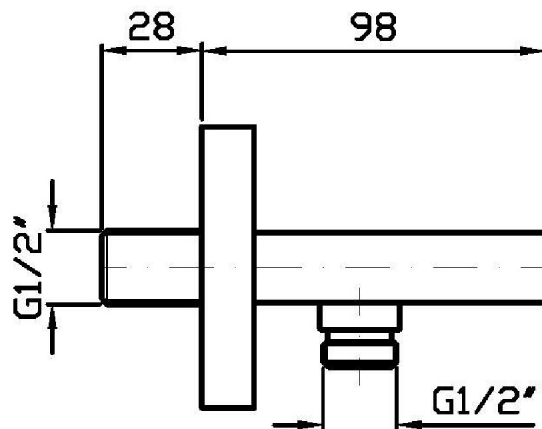

SHOWER

Z93935

Appendi doccia duplex. / Wall-mounted shower support.

Appendi doccia duplex da 1/2" x 1/2" per gruppo incasso.

Wall-mounted shower support, 1/2" x 1/2" hose connection.

Finiture / Finishes

						
Cromo / Chrome	Nickel Spazzolato / Brushed Nickel	Nickel Lucido / Polished Nickel	Oro / Gold	Oro spazzolato / Brushed Gold	Metal Black / Metal Black	Metal Black spazzolato / Brushed Metal Black
						
Bianco Opaco Goffrato / Embossed Matt White	Nero Opaco Goffrato / Embossed Matt Black	Nero Soft Touch / Soft Touch Black				

SHOWER

Z93935

Disegno Complessivo / Overall Drawing

SHOWER

Z93935

Portate / Flowrates (lt/min)

PRESSIONE PRESSURE	1 BAR	2 BAR	3 BAR	4 BAR	5 BAR
1 RUBINETTO APERTO <i>P1</i>	9,7	13,7	16,8	19,4	21,5
<i>P2</i>					
<i>P3</i>					
<i>P4</i>					
<i>P5</i>					

SHOWER

Z93935

Pesi e Misure / Weights and Sizes

Peso (Kg) Weight (lb)	0,93 (Kg)	2,05 (lb)
Volume test (dc3) - (in3)	1,21 (dc3)	73,84 (in3)
h (mm) - (in)	73,00 (mm)	2,87 (in)
L1 (mm) - (in)	127,00 (mm)	5,00 (in)
L2 (mm) - (in)	130,00 (mm)	5,12 (in)