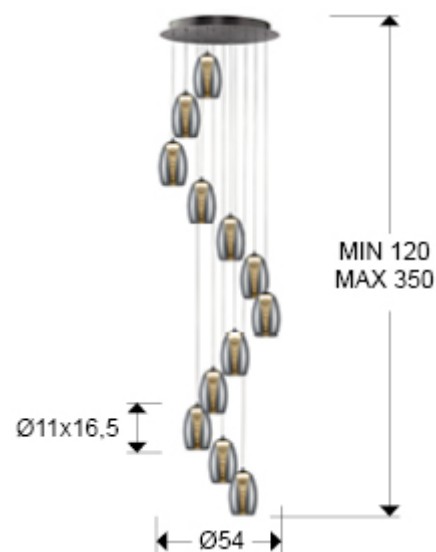

## Nebula 584541D

Люстры

Подвесной светильник с 12 лампами LED, из металла с покрытием "хром". Двойной плафон: снаружи из зеркального стекла, внутри из прозрачного поликарбоната в форме конуса, с регулир. высотой, 12x5W LED, 5400 Lm, 3000 K, ДИММИРУЕМЫЙ, с пультом ДУ.

### РАЗМЕРЫ

Размеры:  $\varnothing$  54,0  $\updownarrow$  200,0 cm  
 Высота в собранном виде: 120,0/ максимальная 350,0 cm  
 Вес: 7,8 Kg

### РАЗМЕРЫ УПАКОВКИ

Вес: 10,0 Kg  
 Объем: 0,1040м<sup>3</sup>  
 Размеры:  $\leftrightarrow$  57,0  $\updownarrow$  32,0  $\swarrow$  57,0 cm