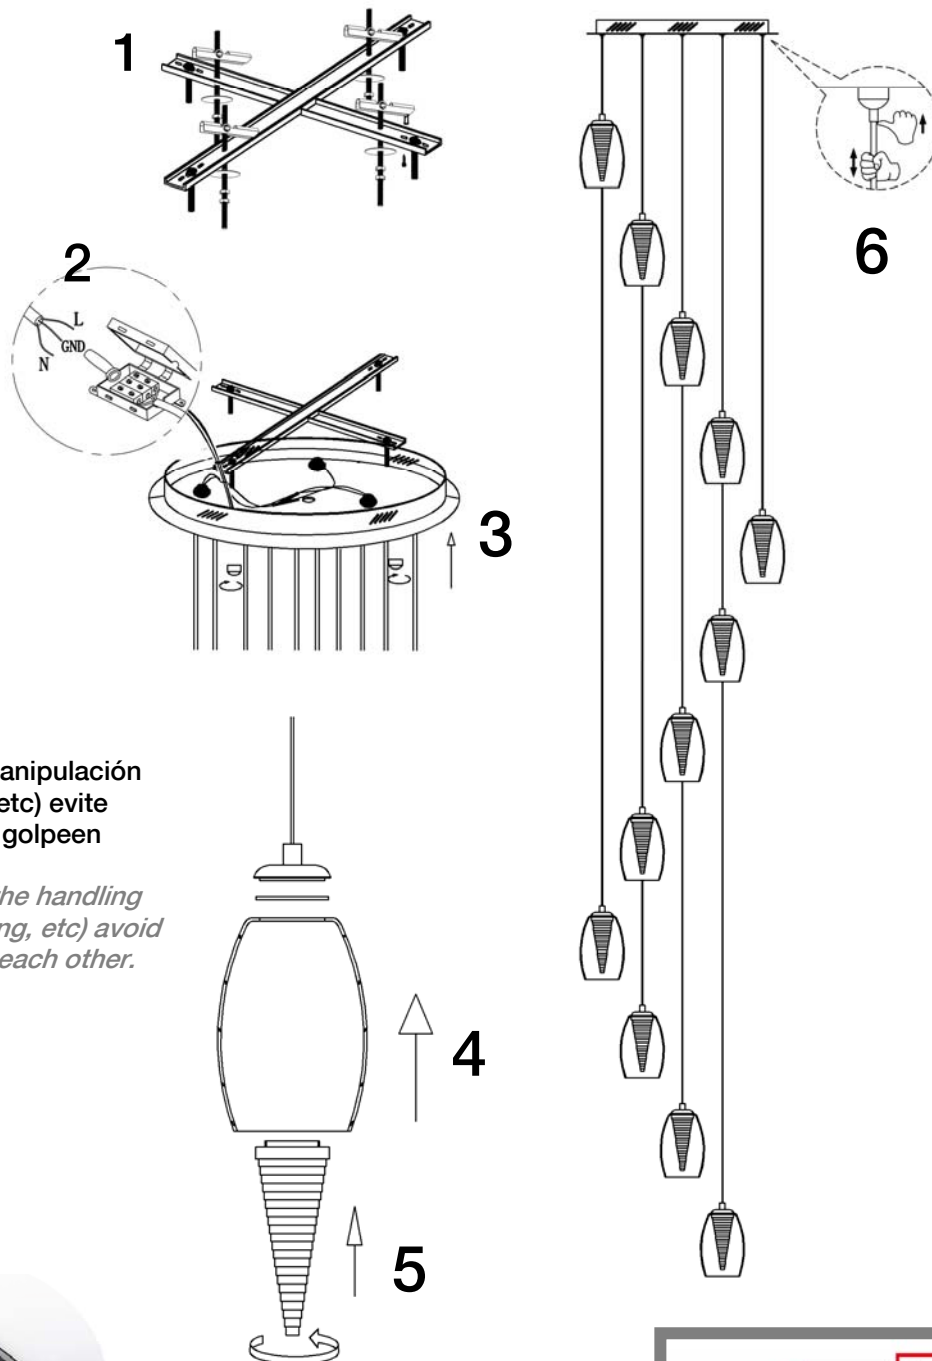

ATENCIÓN: Schuller recomienda la utilización de balancines suministrados en la instalación de esta lámpara.
CAUTION: Schuller recommend to use included special screws when installing this lamp.

ATENCIÓN: En la manipulación (montaje, limpieza, etc) evite que los cristales se golpeen entre si,

CAUTION: During the handling (assembling, cleaning, etc) avoid that glasses knock each other.

ATENCIÓN

Este producto incluye drivers led con dimado de 0-10V o PWM, un receptor y un mando a distancia por radiofrecuencia. Para utilizar con regulador de pared, usar sólo dimmers de estos dos tipos de regulación. Otro tipo de dimado dañaría el driver led.