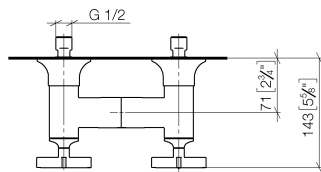

Душ - VAIA

Смеситель для душа для настенного монтажа - платина

Артикульный номер: 26 100 809-08

- отвод для душевой насадки 3/8" внутренняя резьба или 1/2" наружная резьба
- накладные розетки Ø 70 мм
- присоединение 1/2"
- штихмас 150 мм ± 15 мм
- Группа смесителей согл. DIN 4109: 1
- Защищён от обратного потока.
- Для комбинации с комплектом с регулируемой штангой

платина

размерный чертеж

mm [inches]

Все величины в мм / дюймах = мм x 0,0394