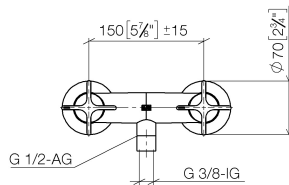

Душ - VAIA

Смеситель для душа для настенного монтажа - платина

Артикульный номер: 26 100 809-08

- отвод для душевой насадки 3/8" внутренняя резьба или 1/2" наружная резьба
- накладные розетки Ø 70 мм
- присоединение 1/2"
- штихмас 150 мм ± 15 мм
- Группа смесителей согл. DIN 4109: 1
- Защищён от обратного потока.
- Для комбинации с комплектом с регулируемой штангой

платина

размерный чертеж

mm [inches]

Все величины в мм / дюймах = мм x 0,0394