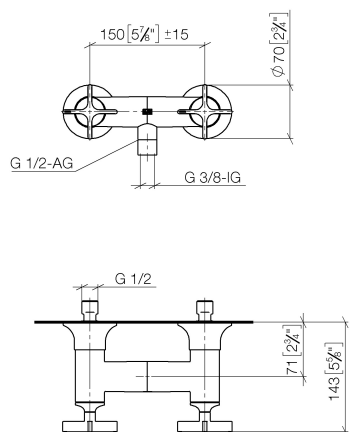

## Душ - VAIA

Смеситель для душа для настенного монтажа - платина

Артикулный номер: 26 100 809-08

- отвод для душевой насадки 3/8" внутренняя резьба или 1/2" наружная резьба
- накладные розетки Ø 70 мм
- присоединение 1/2"
- штихмас 150 мм ± 15 мм
- Группа смесителей согл. DIN 4109: 1
- Защищён от обратного потока.
- Для комбинации с комплектом с регулируемой штангой

## размерный чертеж

mm [inches]

Все величины в мм / дюймах = мм x 0,0394

Душ - VAIA

Смеситель для душа для настенного монтажа - платина

Артикулный номер: 26 100 809-08

график расхода

## Душ - VAIA

Смеситель для душа для настенного монтажа - платина

Артикульный номер: 26 100 809-08