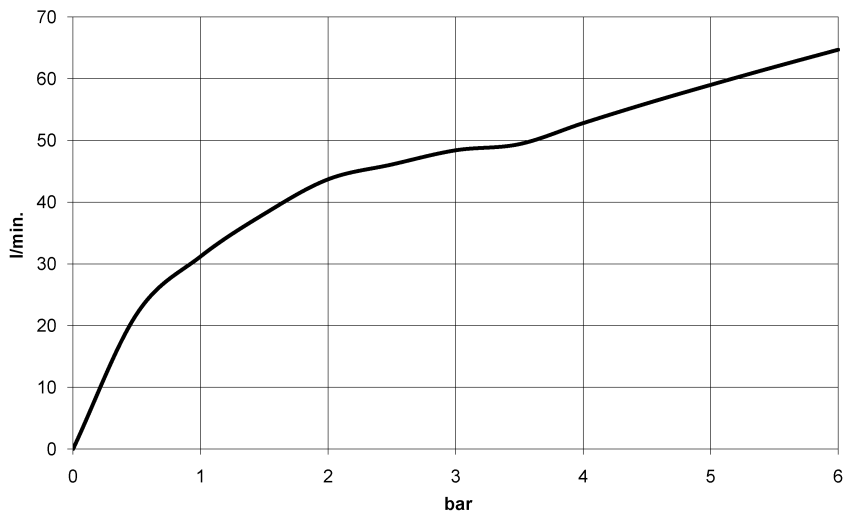

платина

размерный чертеж

mm [inches]

Все величины в мм / дюймах = мм x 0,0394

Душ - VAIA

Смеситель для душа для настенного монтажа - платина

Артикульный номер: 26 100 809-08

график расхода