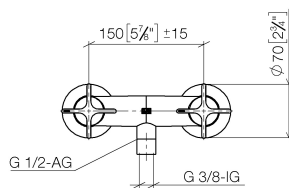

Душ - VAIA

Смеситель для душа для настенного монтажа - платина

Артикульный номер: 26 100 809-08

- отвод для душевой насадки 3/8" внутренняя резьба или 1/2" наружная резьба
- накладные розетки Ø 70 мм
- присоединение 1/2"
- штихмас 150 мм ± 15 мм
- Группа смесителей согл. DIN 4109: 1
- Защищён от обратного потока.
- Для комбинации с комплектом с регулируемой штангой

платина

размерный чертеж

mm [inches]

Все величины в мм / дюймах = мм x 0,0394

Душ - VAIA

Смеситель для душа для настенного монтажа - платина

Артикульный номер: 26 100 809-08

график расхода

Другие поверхности по запросу (x-tra Service)

Спецификация запасных частей

№	Артикульный №	Наименование	Расходуемое кол-во
1	90 20 80 011 01-08	Ручка Ø 71 x 63 мм - платина	1
2	04 11 04 030 00 90	S-эксцентрик G1/2 x G3/4 -	2
3	09 14 20 010 90	Прокладка Vf 3110 24,0 x 17,0 x 2,0 мм -	2
4	90 27 80 018 00-08	крышка Ø 78 x 36 мм - платина	2
5	04 29 05 014 00 90	Подключение M18 x 1,5 -	2
6	09 23 10 064-08	Крепление Ø 38 x 34 мм - платина	2
7	09 14 10 032 90	O-Ring 18,1 x 1,6 мм -	1
8	09 24 03 121-08	нипель Ø 24,7 x 34,5 мм - платина	1
9	09 23 01 131 90	Back-flow preventer Ø 10 x 10,5 мм -	1
10	09 21 02 143-08	чехол Ø 24,7 x 20 мм - платина	1
11	90 90 03 131 00 90	Деталь верха заправление вправо 1/2" -	1
12	90 20 80 010 01-08	Ручка Ø 71 x 63 мм - платина	1