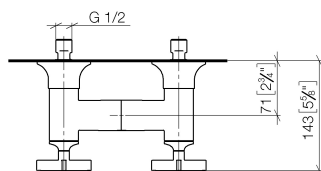

Душ - VAIA

Смеситель для душа для настенного монтажа - платина

Артикульный номер: 26 100 809-08

- отвод для душевой насадки 3/8" внутренняя резьба или 1/2" наружная резьба
- накладные розетки Ø 70 мм
- присоединение 1/2"
- штихмас 150 мм ± 15 мм
- Группа смесителей согл. DIN 4109: 1
- Защищён от обратного потока.
- Для комбинации с комплектом с регулируемой штангой

платина

размерный чертеж

mm [inches]

Все величины в мм / дюймах = мм x 0,0394

Душ - VAIA

Смеситель для душа для настенного монтажа - платина

Артикульный номер: 26 100 809-08

график расхода

Душ - VAIA

Смеситель для душа для настенного монтажа - платина

Артикульный номер: 26 100 809-08

Другие варианты поверхностей

хром
26 100 809-00

платина матовая
26 100 809-06

латунь сатиновая
26 100 809-28

Dark Platinum matt
26 100 809-99

Другие поверхности по запросу (x-tra Service)

Спецификация запасных частей

№	Артикульный №	Наименование	Расходуемое кол-во
1	90 20 80 011 01-08	Ручка Ø 71 x 63 мм - платина	1
2	04 11 04 030 00 90	S-эксцентрик G1/2 x G3/4 -	2
3	09 14 20 010 90	Прокладка Vf 3110 24,0 x 17,0 x 2,0 мм -	2
4	90 27 80 018 00-08	крышка Ø 78 x 36 мм - платина	2
5	04 29 05 014 00 90	Подключение M18 x 1,5 -	2
6	09 23 10 064-08	Крепление Ø 38 x 34 мм - платина	2
7	09 14 10 032 90	O-Ring 18,1 x 1,6 мм -	1
8	09 24 03 121-08	нипель Ø 24,7 x 34,5 мм - платина	1
9	09 23 01 131 90	Back-flow preventer Ø 10 x 10,5 мм -	1
10	09 21 02 143-08	чехол Ø 24,7 x 20 мм - платина	1
11	90 90 03 131 00 90	Деталь верха заправление вправо 1/2" -	1
12	90 20 80 010 01-08	Ручка Ø 71 x 63 мм - платина	1