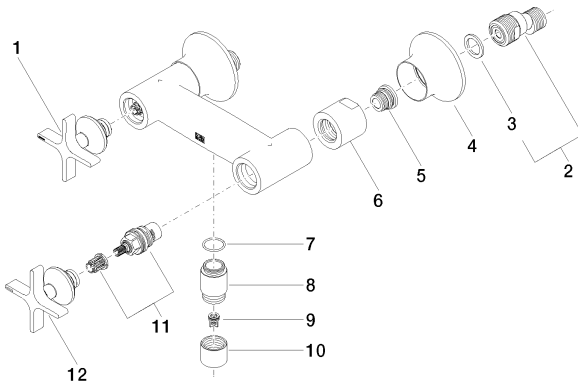

платина

размерный чертеж

mm [inches]

Все величины в мм / дюймах = мм x 0,0394

Душ - VAIA

Смеситель для душа для настенного монтажа - платина

Артикульный номер: 26 100 809-08

график расхода

Душ - VAIA

Смеситель для душа для настенного монтажа - платина

Артикульный номер: 26 100 809-08

Другие варианты поверхностей

хром
26 100 809-00

платина матовая
26 100 809-06

латунь сатиновая
26 100 809-28

Dark Platinum matt
26 100 809-99

Другие поверхности по запросу (x-tra Service)

Спецификация запасных частей

№	Артикульный №	Наименование	Расходуемое кол-во
1	90 20 80 011 01-08	Ручка Ø 71 x 63 мм - платина	1
2	04 11 04 030 00 90	S-эксцентрик G1/2 x G3/4 -	2
3	09 14 20 010 90	Прокладка Vf 3110 24,0 x 17,0 x 2,0 мм -	2
4	90 27 80 018 00-08	крышка Ø 78 x 36 мм - платина	2
5	04 29 05 014 00 90	Подключение M18 x 1,5 -	2
6	09 23 10 064-08	Крепление Ø 38 x 34 мм - платина	2
7	09 14 10 032 90	O-Ring 18,1 x 1,6 мм -	1
8	09 24 03 121-08	нипель Ø 24,7 x 34,5 мм - платина	1
9	09 23 01 131 90	Back-flow preventer Ø 10 x 10,5 мм -	1
10	09 21 02 143-08	чехол Ø 24,7 x 20 мм - платина	1
11	90 90 03 131 00 90	Деталь верха заправление вправо 1/2" -	1
12	90 20 80 010 01-08	Ручка Ø 71 x 63 мм - платина	1