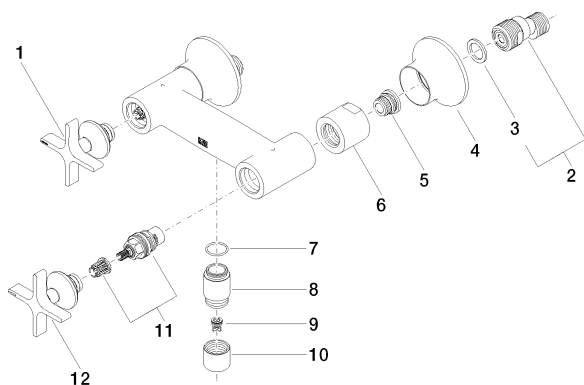

Душ - VAIA

Смеситель для душа для настенного монтажа - платина

Артикульный номер: 26 100 809-08

Спецификация запасных частей

№	Артикульный №	Наименование	Расходуемое кол-во
1	90 20 80 011 01-08	Ручка Ø 71 x 63 мм - платина	1
2	04 11 04 030 00 90	S-эксцентрик G1/2 x G3/4 -	2
3	09 14 20 010 90	Прокладка Vf 3110 24,0 x 17,0 x 2,0 мм -	2
4	90 27 80 018 00-08	крышка Ø 78 x 36 мм - платина	2
5	04 29 05 014 00 90	Подключение M18 x 1,5 -	2
6	09 23 10 064-08	Крепление Ø 38 x 34 мм - платина	2
7	09 14 10 032 90	O-Ring 18,1 x 1,6 мм -	1
8	09 24 03 121-08	нипель Ø 24,7 x 34,5 мм - платина	1
9	09 23 01 131 90	Back-flow preventer Ø 10 x 10,5 мм -	1
10	09 21 02 143-08	чехол Ø 24,7 x 20 мм - платина	1
11	90 90 03 131 00 90	Деталь верха запираание вправо 1/2" -	1
12	90 20 80 010 01-08	Ручка Ø 71 x 63 мм - платина	1