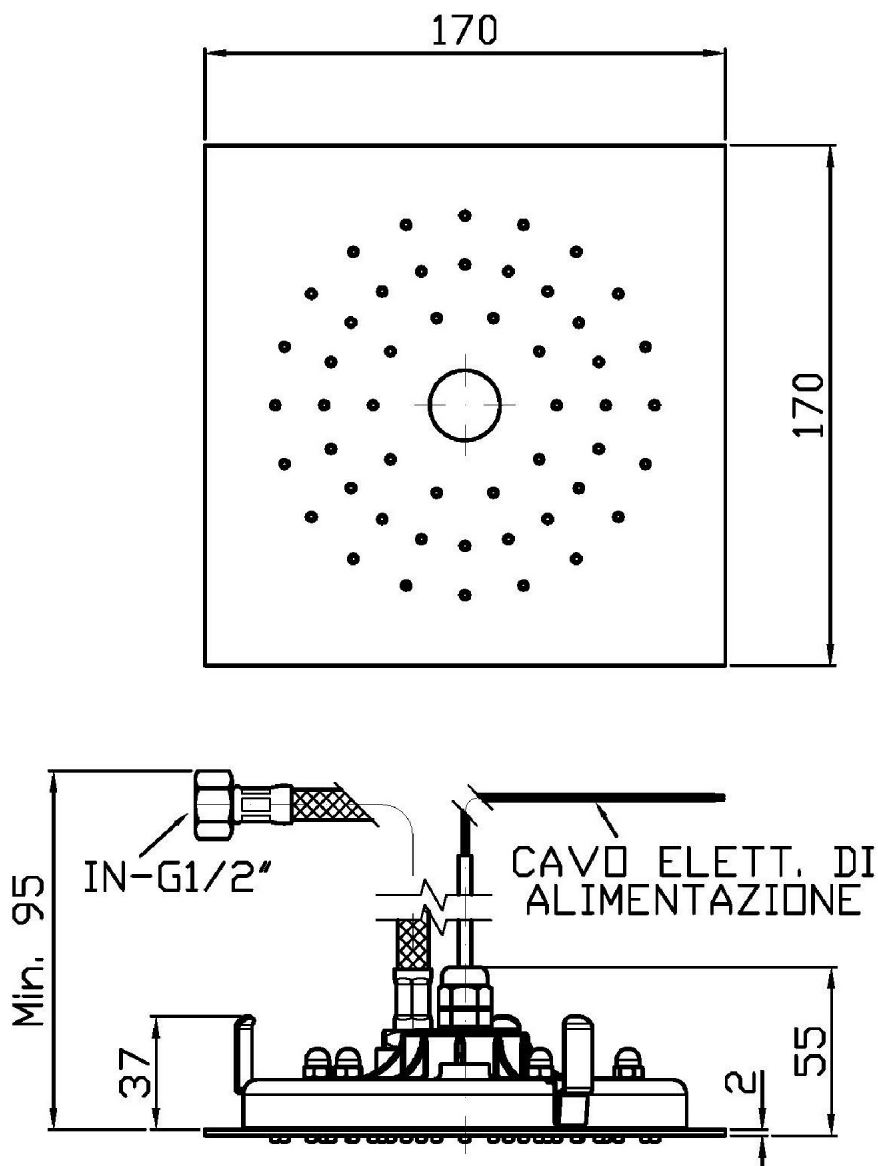

SHOWER

Z94155

Disegno Complessivo / Overall Drawing