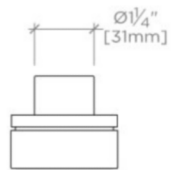

TOP VIEW SCALE: 3"=1'-0"

FRONT VIEW SCALE: 3"=1'-0"

SIDE VIEW SCALE: 3"=1'-0"