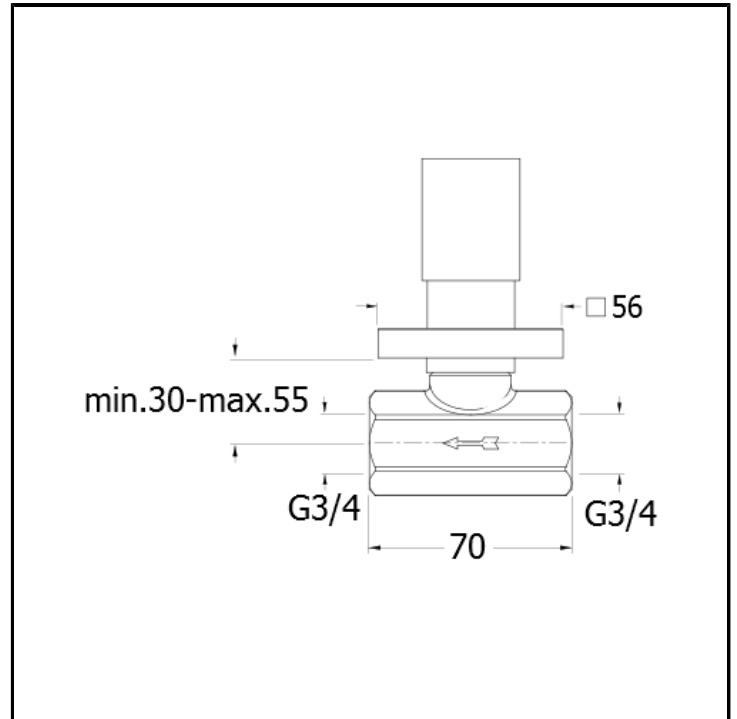

# CRIQD621

3/4" stopcock