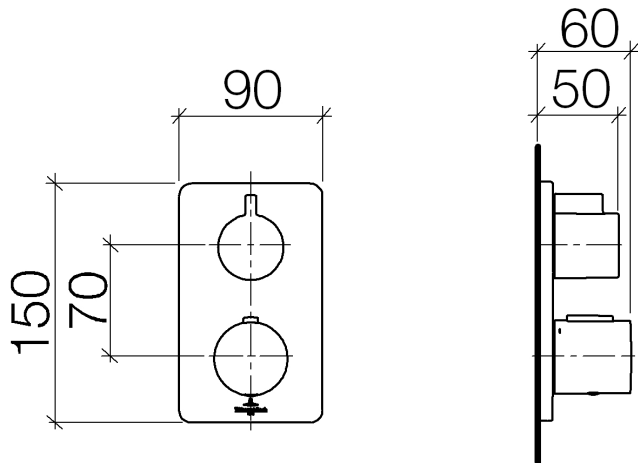

Душ - CULT

Термостат, для скрытого монтажа с односторонней регулировкой объема подачи воды -
 Артикульный номер: 36 425 960-00

- крышка 150 x 90 мм
- ручка со шкалой и стопором на 38°C
- ограничитель температуры горячей воды, предварительно настраиваемый

хром

Для данного артикула требуются комплектующие.

размерный чертеж

Все величины в мм / дюймах = мм x 0,0394