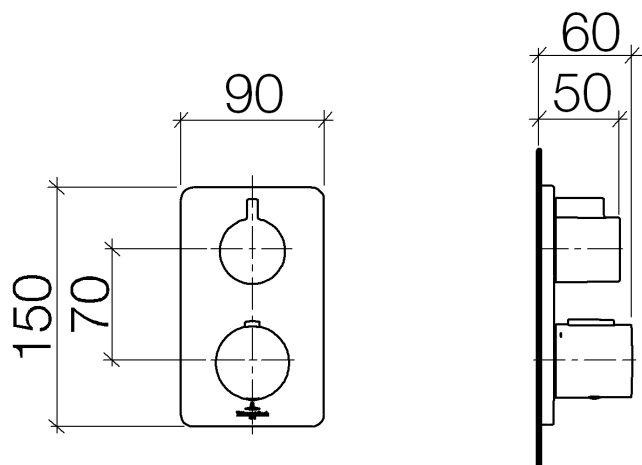

Душ - CULT

Термостат, для скрытого монтажа с односторонней регулировкой объема подачи воды -
Артикульный номер: 36 425 960-00

- крышка 150 x 90 мм
- ручка со шкалой и стопором на 38°C
- ограничитель температуры горячей воды, предварительно настраиваемый

хром

Для данного артикула требуются комплектующие.

размерный чертеж

Все величины в мм / дюймах = мм x 0,0394

Душ - CULT

Термостат, для скрытого монтажа с односторонней регулировкой объема подачи воды -
Артикульный номер: 36 425 960-00

график расхода

Душ - CULT

Термостат, для скрытого монтажа с односторонней регулировкой объема подачи воды -

Артикульный номер: 36 425 960-00

35 425 970 90

Термостат, для скрытого
монтажа -

35 426 970 90

Термостат, для скрытого
монтажа с
предварительным
перекрыванием -