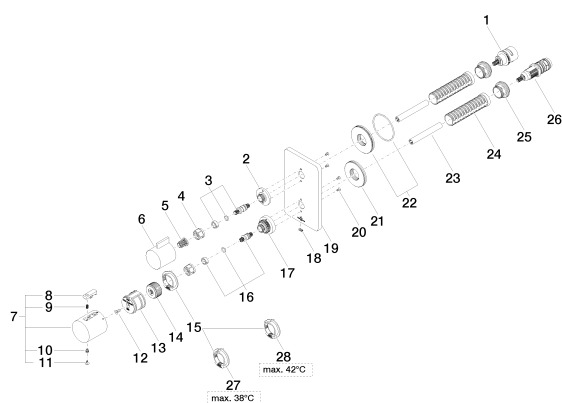

Душ - CULT

Термостат, для скрытого монтажа с односторонней регулировкой объема подачи воды -
 Артикульный номер: 36 425 960-00

Спецификация запасных частей

| № | Артикульный № | Наименование | Расходуемое кол-во |
|----|--------------------|--|--------------------|
| 1 | 90 90 03 166 00 90 | Деталь верхя - | 1 |
| 2 | 09 12 12 053-00 | Крепление крышки Ø 34,5 x 15 мм - хром | 1 |
| 3 | 04 29 06 111 00-00 | Подключение Ø 12,15 x 37,2 мм - хром | 1 |
| 4 | 09 23 30 023 90 | Крепление M15 x 1 - | 2 |
| 5 | 09 12 12 002 90 | Фиксирующая крышка белый Ø 15 x 12 мм - | 1 |
| 6 | 09 20 67 006-00 | Ручка 41 x 40 x 53 мм - хром | 1 |
| 7 | 04 17 33 004 01-00 | Ручка Ø 46 x 48 мм - хром | 1 |
| 8 | 09 21 33 010-00 | Термостат Ø 27 x 25,5 мм - хром | 1 |
| 9 | 09 16 02 027 90 | Ручка Ø 4,5 x 7,5 мм - | 1 |
| 10 | 09 30 30 136 90 | Крепление - | 1 |
| 11 | 09 31 20 049-00 | Покрытие - хром | 1 |
| 12 | 09 30 30 124 90 | Крепление M4 x 10 мм - | 1 |
| 13 | 09 12 12 052 90 | Крепление ручки Ø 28,5 мм - | 1 |
| 14 | 09 12 12 054 90 | Крепление ручки Ø 28,50 x 16 мм - | 1 |
| 15 | 09 28 10 143 90 | Ограничительное кольцо Ø 38 x 8 мм - | 1 |
| 16 | 04 29 06 024 00-00 | Подключение Ø 12,15 x 30 мм - хром | 1 |
| 17 | 09 12 12 051-00 | Крепление крышки Ø 35 x 26,5 мм - хром | 1 |
| 18 | 09 31 11 134 90 | Крепление M4 x 10 мм - | 1 |
| 19 | 09 11 02 248-00 | крышка 150 x 90 x 9 мм - хром | 1 |
| 20 | 09 30 30 157 90 | Крепление M3 x 6 мм - | 4 |
| 21 | 09 30 01 188 90 | Подключение Ø 52 x 9 мм - | 1 |
| 22 | 90 30 01 190 00 90 | Подключение Ø 55 x 9 мм - | 1 |
| 23 | 09 23 01 124 90 | гильза Ø 10,5 с 78 мм - | 2 |
| 24 | 09 18 40 077 90 | гильза Ø 26 x 97 мм - | 2 |
| 25 | 09 24 04 257 90 | Крепление Ø 32 x 19,5 мм - | 2 |
| 26 | 90 15 02 012 00 90 | термостатный картридж Ø 27 x 82 мм, 16-18 л/мин. - | 1 |