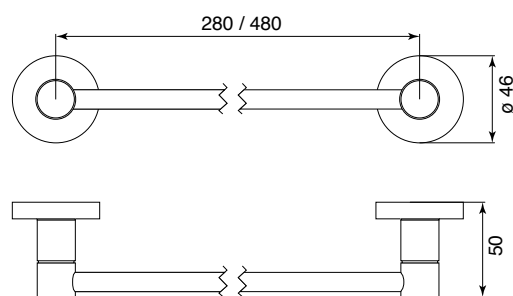

Réf. **47.610**

Réf. **47.611**

Porte-serviette 1 barre

CARACTÉRISTIQUES Réf. 47.610

Porte-serviette 1 barre - 30 cm

Towel rail single - 30 cm

CARACTÉRISTIQUES Réf. 47.611

Porte-serviette 1 barre - 50 cm

Towel rail single - 50 cm

FINITION USUELLE