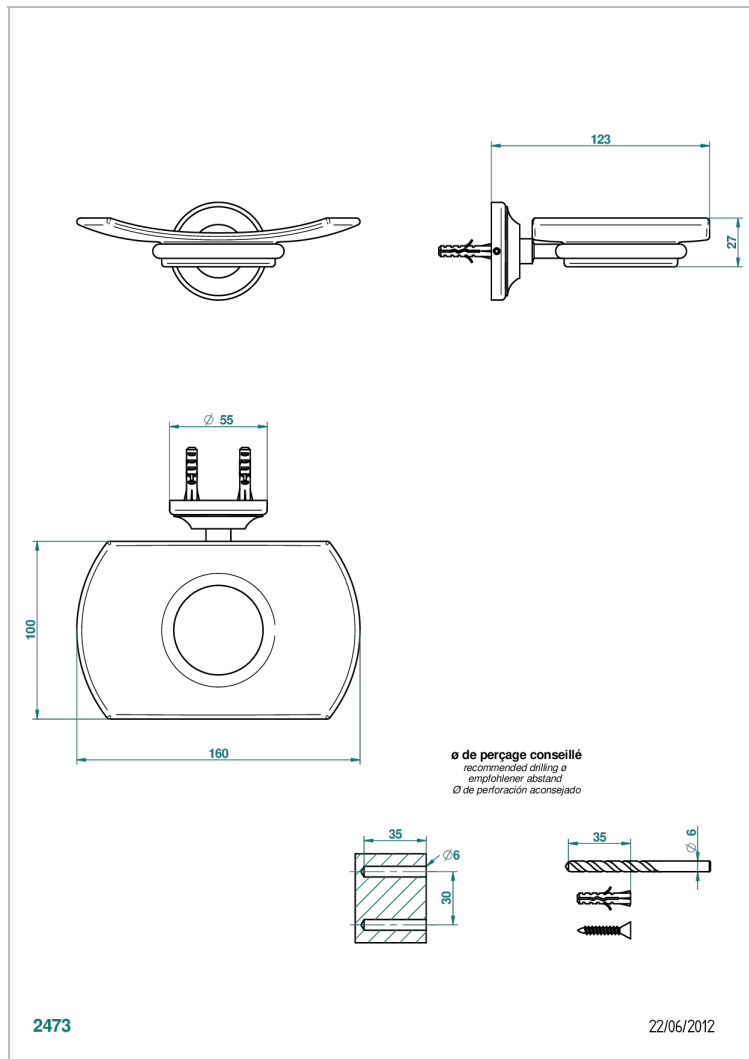

# BROADWAY С РУКОЯТКАМИ

A04-500

Мыльница стеклянная настенная

THG<sup>®</sup>  
PARIS

## ХАРАКТЕРИСТИКИ

- Broadway с ручьятками
- Мыльница стеклянная настенная