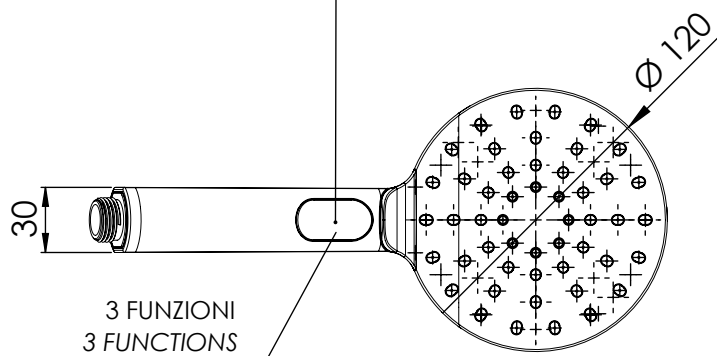

PULSANTE PER IL CAMBIO FUNZIONE
FUNCTION CHANGE BUTTON

MATERIALI / MATERIALS

ABS NERO OPACO / MATT BLACK ABS