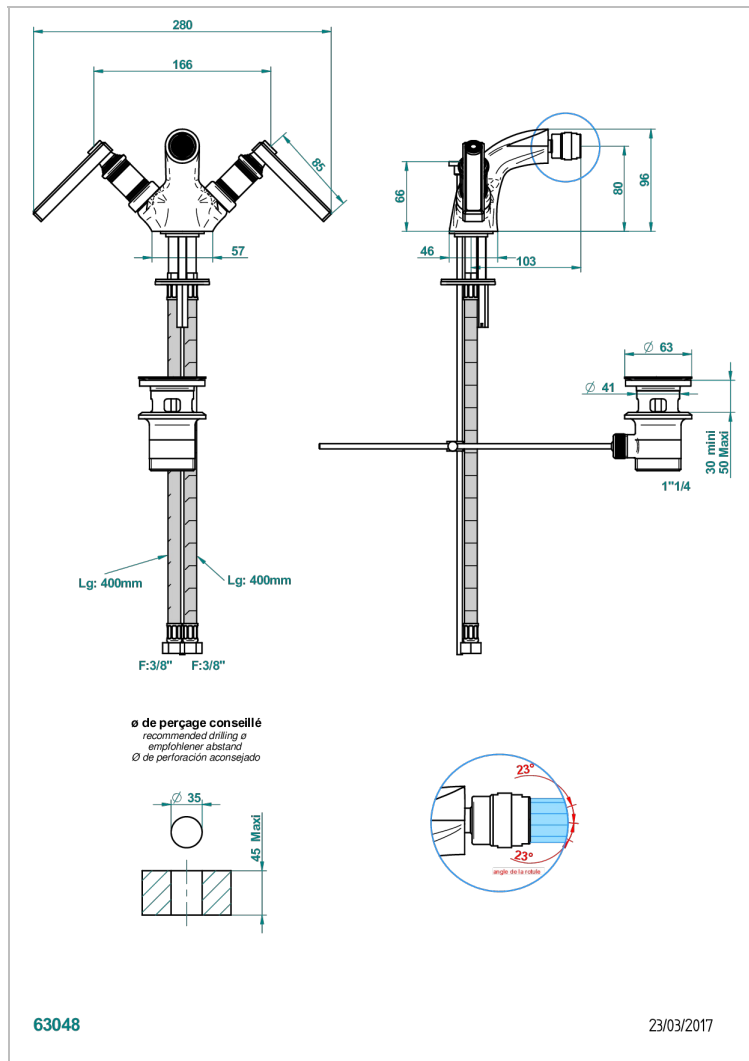

U9F-3202

Смеситель для биде на одно отверстие с поворотным аэратором и донным клапаном