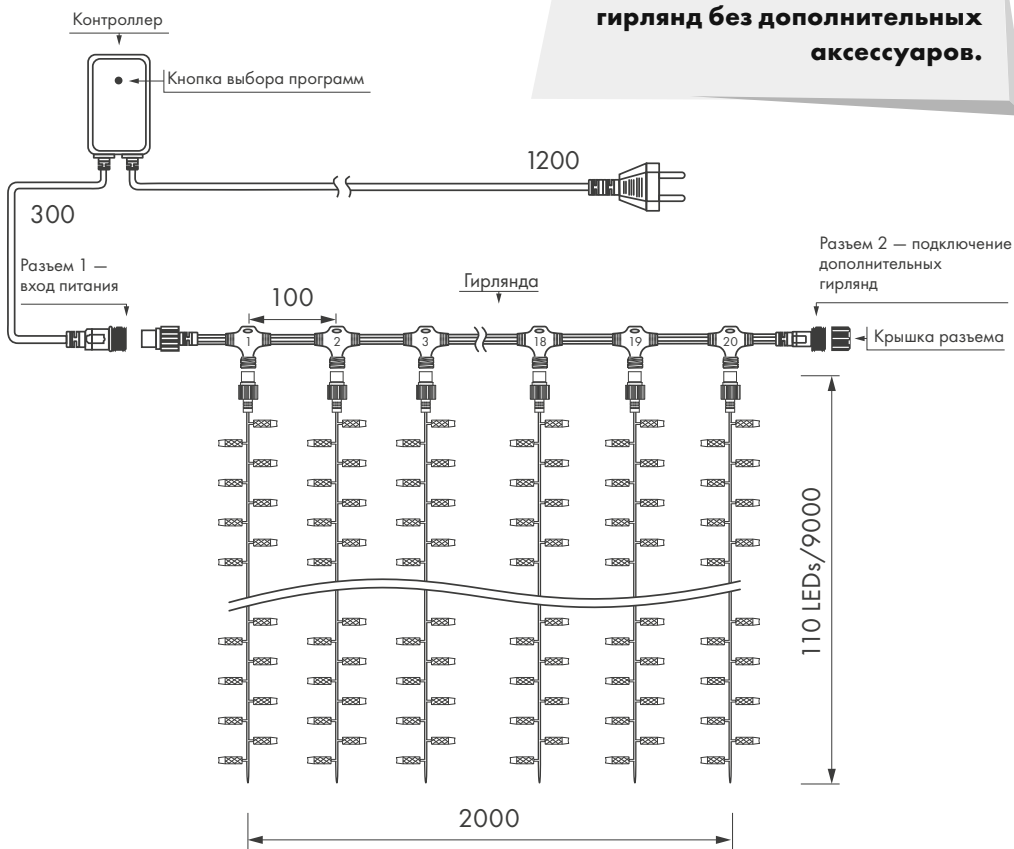

## Параметры

Напряжение питания	<b>AC 230 В</b>
Мощность	<b>120 Вт</b>
Размер светодиода	<b>Ø 5 мм</b>
Габариты	<b>2000 × 9000 мм</b>
Кол-во нитей	<b>20 шт.</b>
Кол-во светодиодов	<b>2200 шт. (110 × 20 нитей)</b>
Степень защиты	<b>IP44</b>

## Схема подключения

**10.8 кг**  
вес гирлянды

Температурный режим  
-30... +40 °C

**1 год**  
гарантия

**НЕ ЖДИТЕ ПОВОДА —**  
СОЗДАВАЙТЕ ПРАЗДНИК  
ПО СВОЕМУ ЖЕЛАНИЮ!