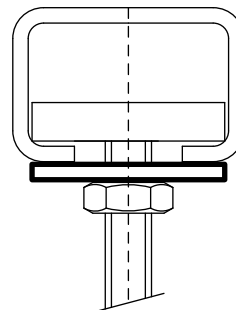

BIS Шайбы (BUP1000)

монтаж в профиле BIS RapidRail®

(G 30 74)

Свойства и преимущества

- подходит для профилей WMO, 1, 15, 2, 30, 35
- материал: сталь
- обработка поверхности:
 - продукция является частью системы BIS UltraProtect® 1000
 - подходит для монтажа внутри и снаружи зданий
 - мин. 1 000 часов в испытании соляным туманом (макс. 5% красной ржавчины) согласно ISO 9227
 - испытаны согласно требованиям противопожарной безопасности MLAR/LAR/RbALei

Арт. №	B (мм)	s (мм)	d1 (мм)	Тип	Уп.мин	Уп.макс
65381008	25	2,5	∅ 8,4	WMO - 35	100	2 500
65381010	25	2,5	∅ 10,5	WMO - 35	100	2 500
65381012	25	2,5	∅ 13,0	WMO - 35	100	2 500
65381016	30	2,5	∅ 17,0	WMO - 35	50	-