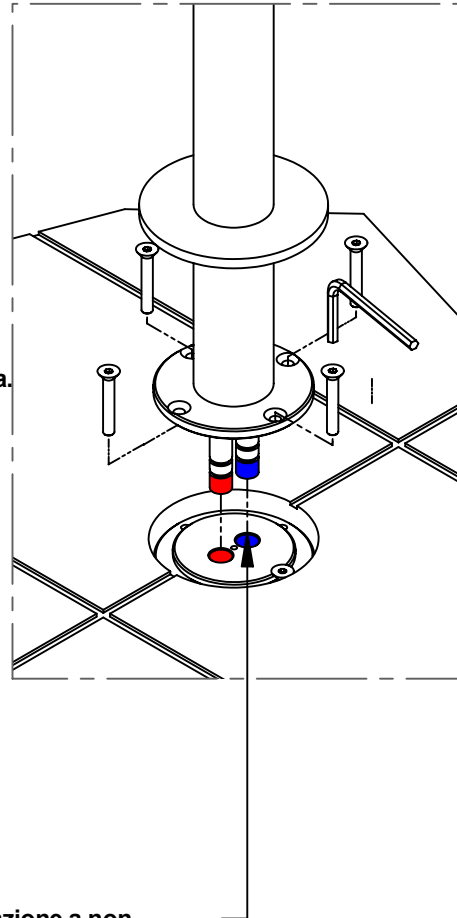

TIME 2020

ISTRUZIONI DI MONTAGGIO - COD.70534

INSTALLATION INSTRUCTION - COD.70534

A

Fare attenzione che il corpo incasso sia perfettamente bloccato tramite tasselli posti sulla staffa e cemento.

Keep attention also the body is absolutely well locked utilizing the screws of the plate and the cement.

B

Foro piastrelle
MIN 90mm. -- MAX 100mm.

Size tiles hole
Min 90mms. -- MAX 100mms.

C

Rimuovere protezione.

Remove the protection.

Tenere le viti di fissaggio.

Keep the screws to fix the column.

D

Nell' inserimento fare attenzione a non rovinare gli Oring di tenuta.

While inserting, please take care of the ORING, avoiding to damage them.

E

Chiudere con forza le viti.

Screw strongly the screws.

Abbassare la copertura.