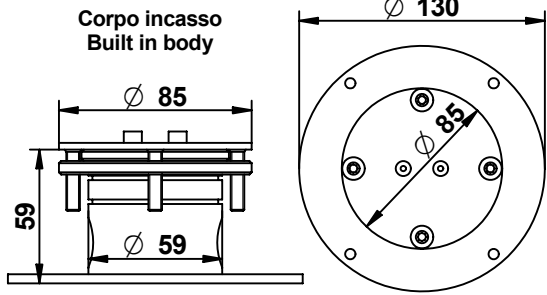

TIME 2020

ISTRUZIONI DI MONTAGGIO - COD.70534

INSTALLATION INSTRUCTION - COD.70534

A

Fare attenzione che il corpo incasso sia perfettamente bloccato tramite tasselli posti sulla staffa e cemento.

Keep attention also the body is absolutely well locked utilizing the screws of the plate and the cement.

B

Foro piastrelle
MIN 90mm. -- MAX 100mm.

Size tiles hole
Min 90mms. -- MAX 100mms.

C

Rimuovere protezione.

Remove the protection.

Tenere le viti di fissaggio.

Keep the screws to fix the column.