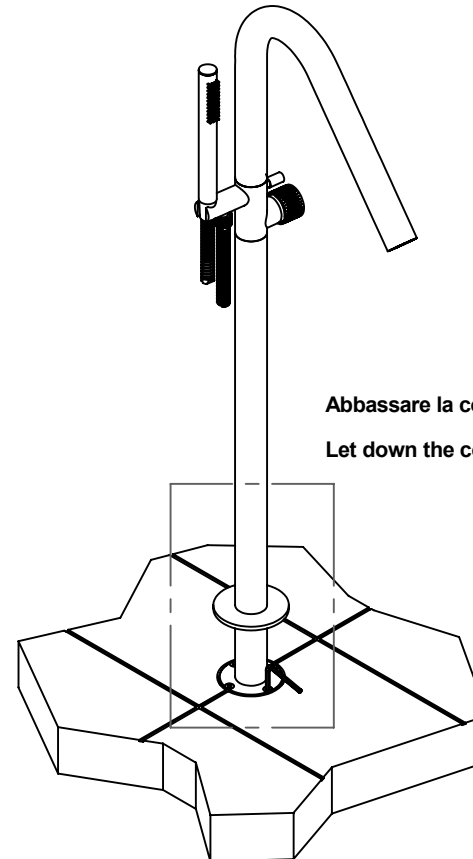

TIME 2020

ISTRUZIONI DI MONTAGGIO - COD.70534

INSTALLATION INSTRUCTION - COD.70534

A

Fare attenzione che il corpo incasso sia perfettamente bloccato tramite tasselli posti sulla staffa e cemento.

Keep attention also the body is absolutely well locked utilizing the screws of the plate and the cement.

B

Foro piastrelle
MIN 90mm. -- MAX 100mm.

Size tiles hole
Min 90mms. -- MAX 100mms.

C

Rimuovere protezione.

Remove the protection.

Tenere le viti di fissaggio.

Keep the screws to fix the column.

D

Nell' inserimento fare attenzione a non rovinare gli Oring di tenuta.

While inserting, please take care of the ORING, avoiding to damage them.

E

Chiudere con forza le viti.

Screw strongly the screws.

Abbassare la copertura.

Let down the cover.