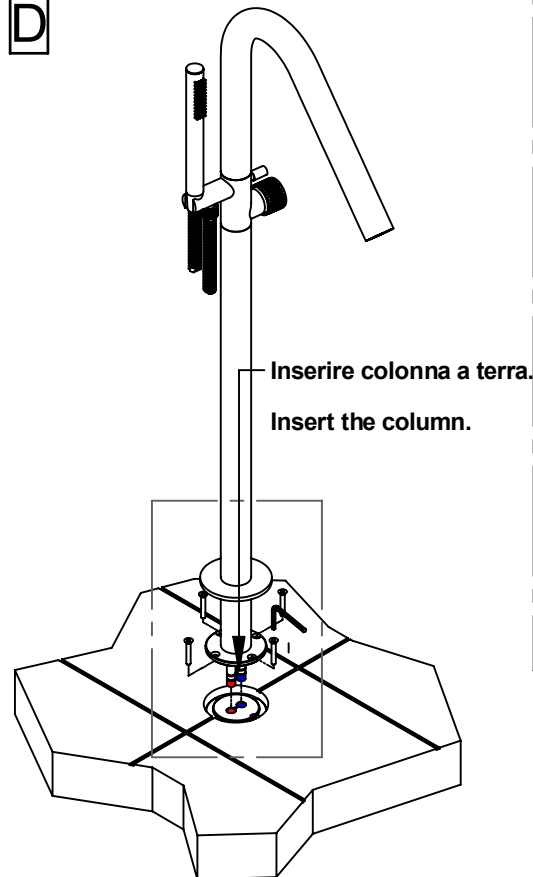

TIME 2020

ISTRUZIONI DI MONTAGGIO - COD.70534

INSTALLATION INSTRUCTION - COD.70534

A

Fare attenzione che il corpo incasso sia perfettamente bloccato tramite tasselli posti sulla staffa e cemento.

Keep attention also the body is absolutely well locked utilizing the screws of the plate and the cement.

B

Foro piastrelle
MIN 90mm. -- MAX 100mm.

Size tiles hole
Min 90mms. -- MAX 100mms.

C

Rimuovere protezione.

Remove the protection.

Tenere le viti di fissaggio.

Keep the screws to fix the column.

D

Nell' inserimento fare attenzione a non rovinare gli Oring di tenuta.

While inserting, please take care of the ORING, avoiding to damage them.

E

Chiudere con forza le viti.

Screw strongly the screws.

Abbassare la copertura.