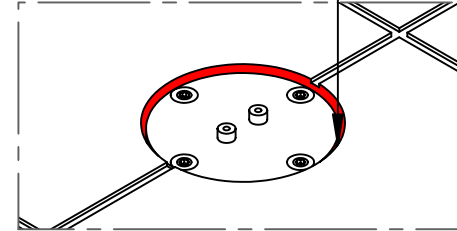

TIME 2020

ISTRUZIONI DI MONTAGGIO - COD.70534

INSTALLATION INSTRUCTION - COD.70534

A

Fare attenzione che il corpo incasso sia perfettamente bloccato tramite tasselli posti sulla staffa e cemento.

Keep attention also the body is absolutely well locked utilizing the screws of the plate and the cement.

B

Foro piastrelle
MIN 90mm. -- MAX 100mm.

Size tiles hole
Min 90mms. -- MAX 100mms.

C

Rimuovere protezione.

Remove the protection.

Tenere le viti di fissaggio.

Keep the screws to fix the column.