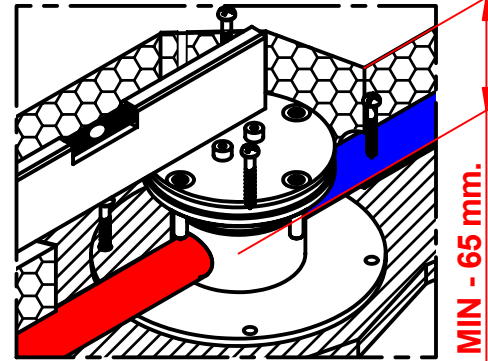

TIME 2020

ISTRUZIONI DI MONTAGGIO - COD.70534

INSTALLATION INSTRUCTION - COD.70534

A

Fare attenzione che il corpo incasso sia perfettamente bloccato tramite tasselli posti sulla staffa e cemento.

Keep attention also the body is absolutely well locked utilizing the screws of the plate and the cement.

B

Foro piastrelle
MIN 90mm. -- MAX 100mm.

Size tiles hole
Min 90mms. -- MAX 100mms.

C

Rimuovere protezione.

Remove the protection.

Tenere le viti di fissaggio.

Keep the screws to fix the column.