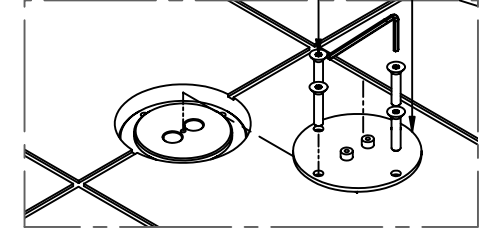

TIME 2020

ISTRUZIONI DI MONTAGGIO - COD.70534

INSTALLATION INSTRUCTION - COD.70534

A

Fare attenzione che il corpo incasso sia perfettamente bloccato tramite tasselli posti sulla staffa e cemento.

Keep attention also the body is absolutely well locked utilizing the screws of the plate and the cement.

B

Foro piastrelle
MIN 90mm. -- MAX 100mm.

Size tiles hole
Min 90mms. -- MAX 100mms.

C

Rimuovere protezione.

Remove the protection.

Tenere le viti di fissaggio.

Keep the screws to fix the column.

D

Nell' inserimento fare attenzione a non rovinare gli Oring di tenuta.

While inserting, please take care of the ORING, avoiding to damage them.

E

Chiudere con forza le viti.

Screw strongly the screws.

Abbassare la copertura.