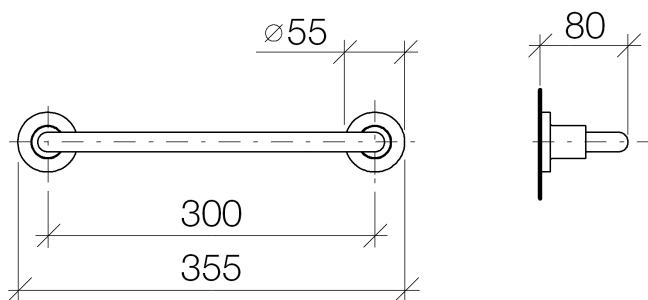

Ванна - Тага.

Поручень для ванны - хром матовый

Артикулный номер: 83 030 892-93

- расстояние между осями 300 мм
- ширина 355 мм
- высота 55 мм
- розетка Ø 55 мм
- вылет 80 мм

хром матовый

размерный чертеж

Все величины в мм / дюймах = мм x 0,0394