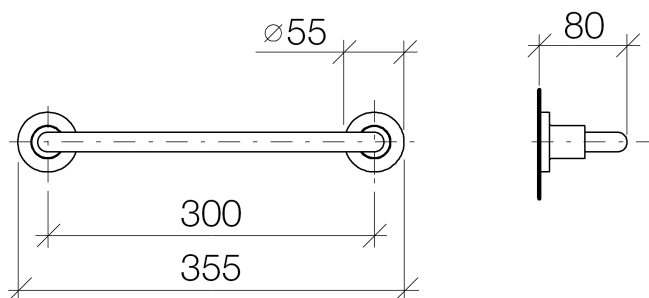

Ванна - Tara.

Поручень для ванны - хром матовый

Артикульный номер: 83 030 892-93

- расстояние между осями 300 мм
- ширина 355 мм
- высота 55 мм
- розетка Ø 55 мм
- вылет 80 мм

хром матовый

размерный чертеж

Все величины в мм / дюймах = мм x 0,0394

Ванна - Tara.

Поручень для ванны - хром матовый

Артикульный номер: 83 030 892-93

Ванна - Tara.

Поручень для ванны - хром матовый

Артикульный номер: 83 030 892-93

Другие варианты поверхностей