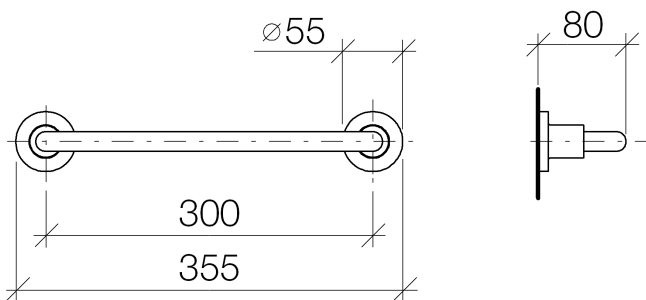

Ванна - Тага.

Поручень для ванны - хром матовый

Артикульный номер: 83 030 892-93

- расстояние между осями 300 мм
- ширина 355 мм
- высота 55 мм
- розетка Ø 55 мм
- вылет 80 мм

хром матовый

размерный чертеж

Все величины в мм / дюймах = мм x 0,0394

Ванна - Тага.

Поручень для ванны - хром матовый

Артикульный номер: 83 030 892-93

Ванна - Тага.

Поручень для ванны - хром матовый

Артикульный номер: 83 030 892-93

Другие варианты поверхностей