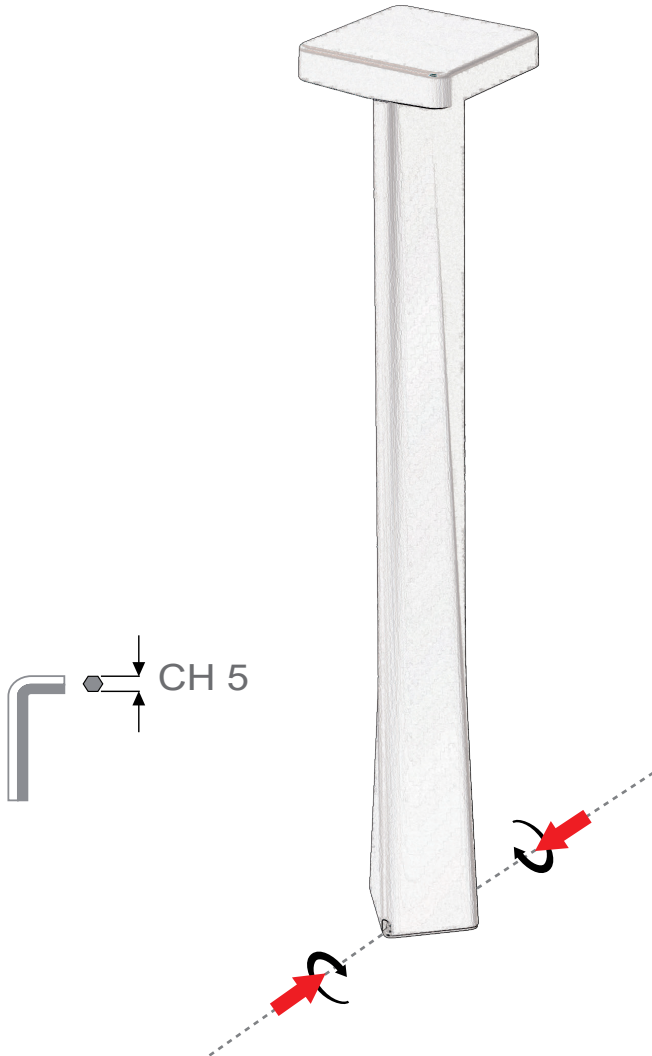

INSTALLATION