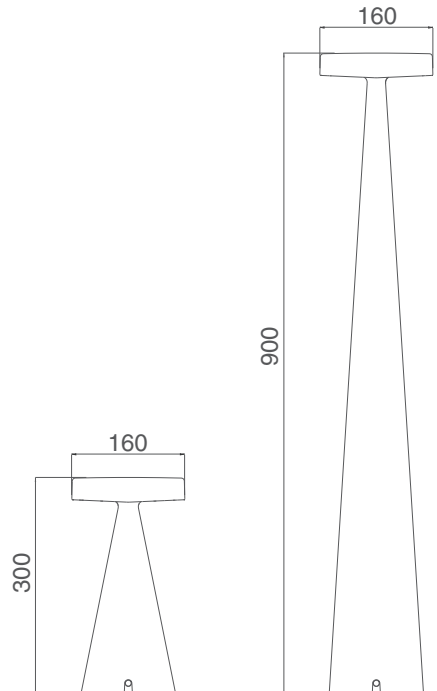

TECHNICAL DATA

BLEND bollard - IP65, IK 10

	IT	Classe	Alimentazione	Peso	
	EN	Class	Power supply	Weight	
	DE	Schutzklasse	Versorgung	Gewicht	
	FR	Classe	Alimentation	Poids	
	ES	Clase	Alimentación	Peso	
8W			220-240V 50/60 Hz	3,50 Kg	BLEND bollard H 300
16W			220-240V 50/60 Hz	8,00 Kg	BLEND bollard H 900