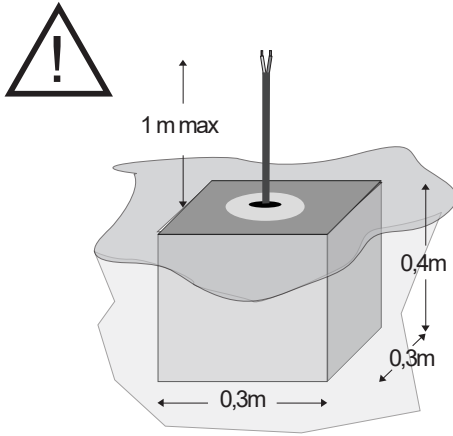

INSTALLATION