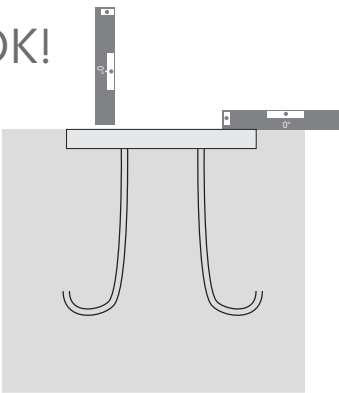

INSTALLATION

OK!

OK!

NO!

NO!