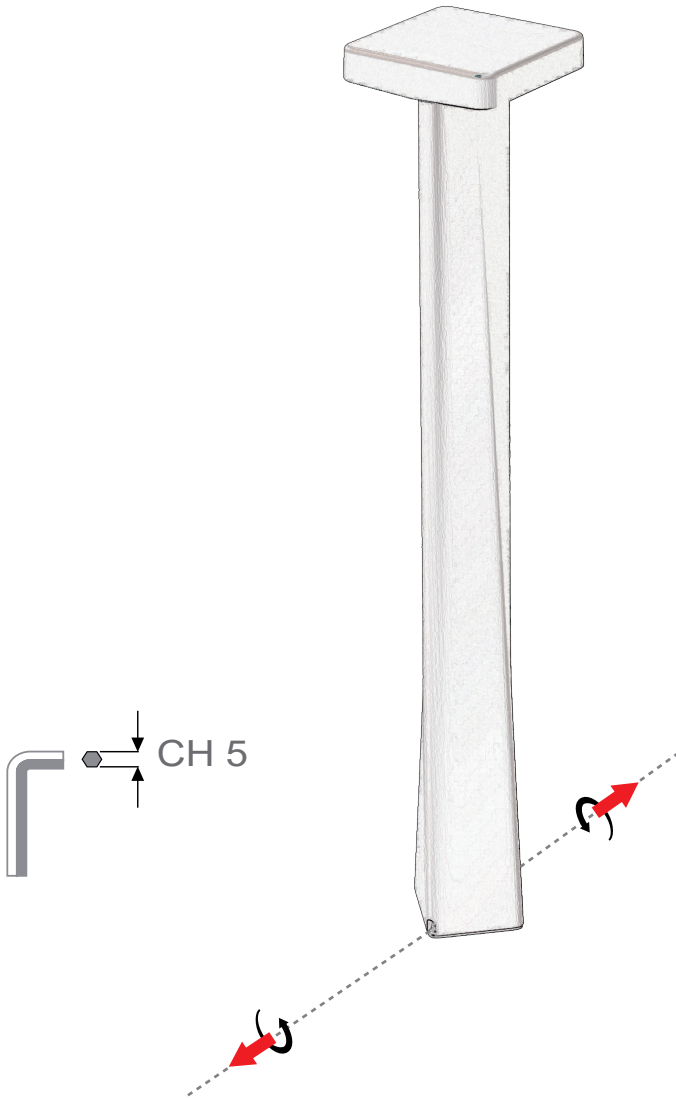

INSTALLATION