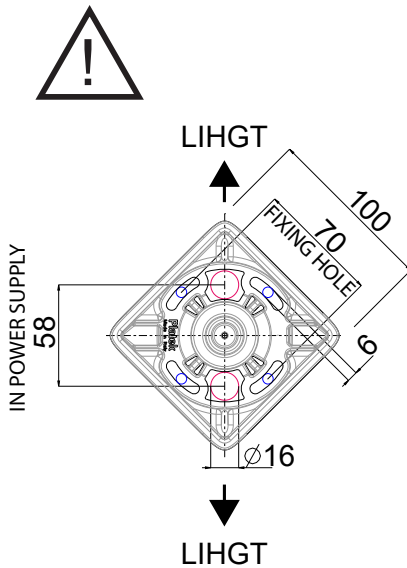

TECHNICAL DATA

BLEND bollard - IP65, IK 10

	IT	Classe	Alimentazione	Peso	
	EN	Class	Power supply	Weight	
	DE	Schutzklasse	Versorgung	Gewicht	
	FR	Classe	Alimentation	Poids	
	ES	Clase	Alimentación	Peso	
8W			220-240V 50/60 Hz	3,50 Kg	BLEND bollard H 300
16W			220-240V 50/60 Hz	8,00 Kg	BLEND bollard H 900