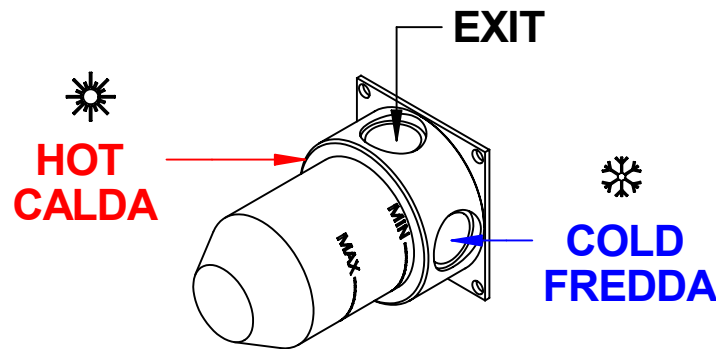

## COD - 69524 - TIME 2020

**bongio**  
bongio.it

**A**

- A) Incassare deviatore considerando le quote MIN/MAX.
- B) Inserire rosone a muro (1).
- C) Inserire Maniglia (2) serrare grano (3) con chiave in dotazione.

- A) Insert the diverter observing the MIN/MAX quotes.
- B) Insert the wall flange (1).
- C) Insert the handle (2) and tighten the small screw (3) using the enclosed key.

**A**

COD - 69524

**B**

COD - 69524