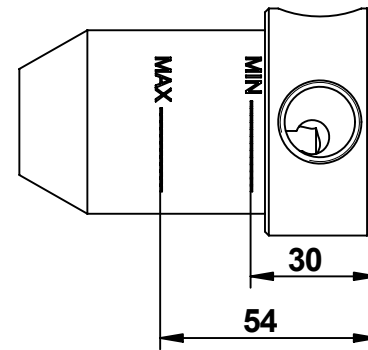

## COD - 69524 - TIME 2020

**bongio**  
bongio.it

**A**

- A) Incassare deviatore considerando le quote MIN/MAX.
- B) Inserire rosone a muro (1).
- C) Inserire Maniglia (2) serrare grano (3) con chiave in dotazione.