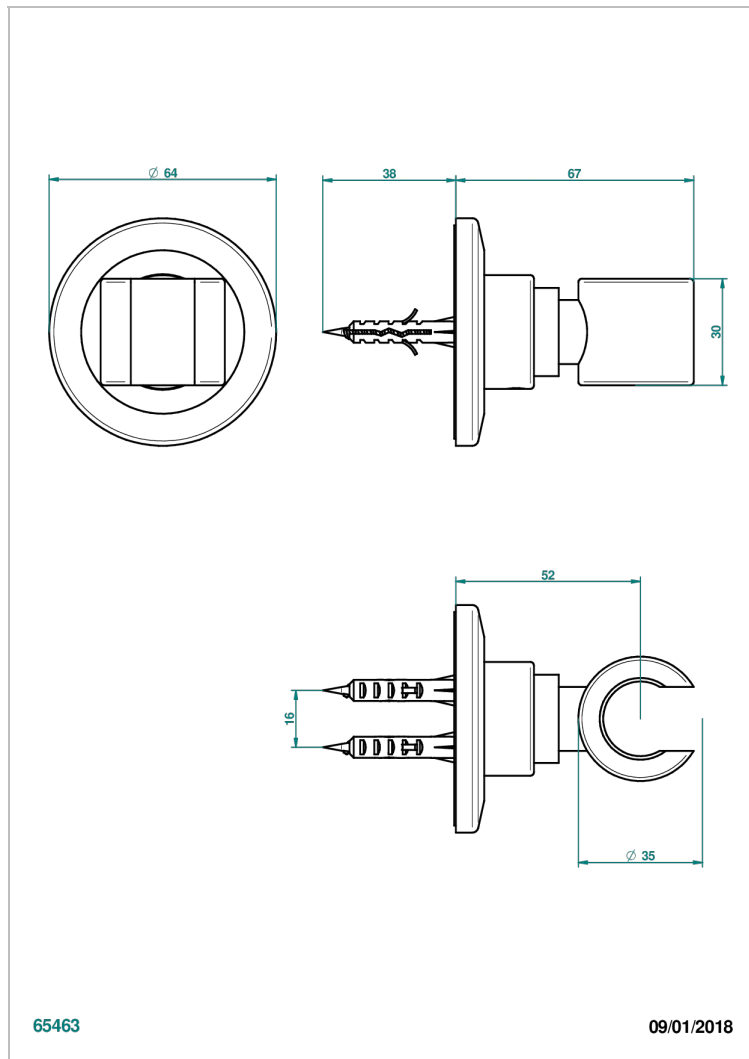

SYSTEM С ГОВЛИТОМ С РУКОЯТКАМИ

G9H-53F

Кронштейн стационарный встраиваемый в стену

THG[®]
PARIS

ХАРАКТЕРИСТИКИ

- System с говлитом с ручьятками
- Кронштейн стационарный встраиваемый в стену

ДОСТУПНЫЕ ВАРИАНТЫ ПОКРЫТИЙ