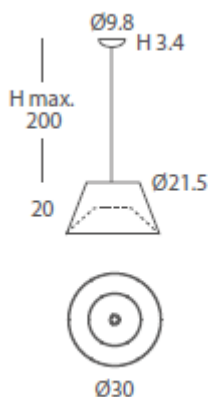

REF.
26801/30

COLGANTE / SUSPENSION
IP20

MATERIAL
Metal y cuerda / Metal and cord

ACABADO / FINISH
Florón blanco mate o níquel satinado /
Canopy matt white or satin nickel
Cuerda: ver colores estándar /
Cord: see standard colors

INSTALACIÓN / INSTALLATION
- E27 LED 1x10W Ø6cm 

REF.
26801/53

COLGANTE / SUSPENSION
IP20

MATERIAL
Metal y cuerda / Metal and cord

ACABADO / FINISH
Florón blanco mate o níquel satinado /
Canopy matt white or satin nickel
Cuerda: ver colores estándar /
Cord: see standard colors

INSTALACIÓN / INSTALLATION
- E27 LED 1x10W Ø6cm 

- E27 LED 1x20W 

CARTA DE COLORES CUERDAS / CORD COLOR CHART

Colores disponibles / Available colours

*El color de Pantone es orientativo / Pantone color is illustrative.