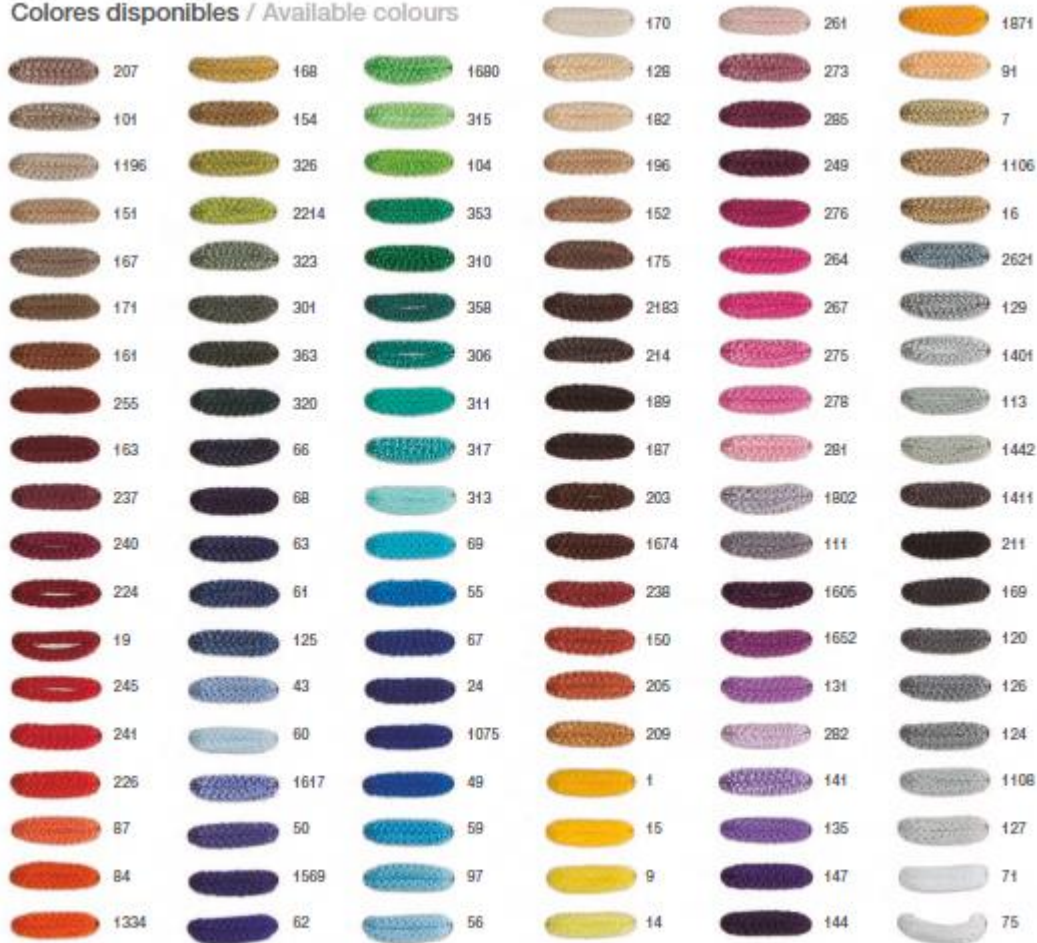

REF.
26801/30

COLGANTE / SUSPENSION
IP20

MATERIAL
Metal y cuerda / Metal and cord

ACABADO / FINISH
Florón blanco mate o níquel satinado /
Canopy matt white or satin nickel
Cuerda: ver colores estándar /
Cord: see standard colors

INSTALACIÓN / INSTALLATION
- E27 LED 1x10W Ø6cm 

REF.
26801/53

COLGANTE / SUSPENSION
IP20

MATERIAL
Metal y cuerda / Metal and cord

ACABADO / FINISH
Florón blanco mate o níquel satinado /
Canopy matt white or satin nickel
Cuerda: ver colores estándar /
Cord: see standard colors

INSTALACIÓN / INSTALLATION
- E27 LED 1x10W Ø6cm 

- E27 LED 1x20W 

CARTA DE COLORES CUERDAS / CORD COLOR CHART

Colores disponibles / Available colours

*El color de Pantone es orientativo / Pantone color is illustrative.