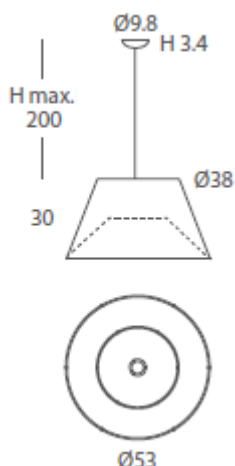

REF.
26801/30

COLGANTE / SUSPENSION
IP20

MATERIAL
Metal y cuerda / Metal and cord

ACABADO / FINISH
Florón blanco mate o níquel satinado /
Canopy matt white or satin nickel
Cuerda: ver colores estándar /
Cord: see standard colors

INSTALACIÓN / INSTALLATION
- E27 LED 1x10W Ø6cm 

REF.
26801/53

COLGANTE / SUSPENSION
IP20

MATERIAL
Metal y cuerda / Metal and cord

ACABADO / FINISH
Florón blanco mate o níquel satinado /
Canopy matt white or satin nickel
Cuerda: ver colores estándar /
Cord: see standard colors

INSTALACIÓN / INSTALLATION
- E27 LED 1x10W Ø6cm 

- E27 LED 1x20W 

CARTA DE COLORES CUERDAS / CORD COLOR CHART

Colores disponibles / Available colours

*El color de Pantone es orientativo / Pantone color is illustrative.