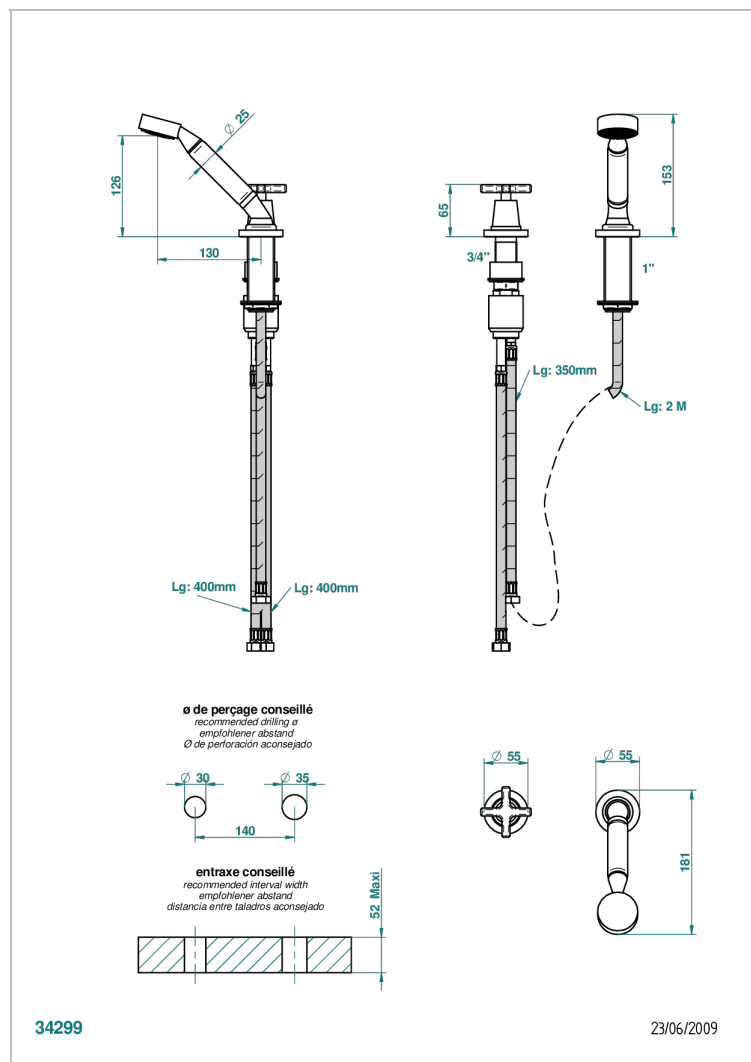

Смеситель керамический устанавливаемый на борту с ручным душем с ручкой одновременной регулировки - потока/температуры

ХАРАКТЕРИСТИКИ

- Spirit
- Смеситель керамический устанавливаемый на борту с ручным душем с ручкой одновременной регулировки - потока/температуры

ТЕХНИЧЕСКИЕ ХАРАКТЕРИСТИКИ

- Recommandé : 3 bars (max. 5 bars) - Advised : 43,5 psi (max. 72 psi)
- 9,5 l/min à 3 bars (2.5 gpm at 43.5 psi)

ДОСТУПНЫЕ ВАРИАНТЫ ПОКРЫТИЙ

Blush PVD - H62
Graphite PVD - H64
Matt Umber PVD - H67
Matt blush PVD - H60
Matt graphite PVD - H65
Umber PVD - H66

Аранья (чёрный никель) - D24
Бронза - D01
Золото - F01
Матовая красная старинная медь - H07
Матовое золото - F07
Матовое светлое золото - F31

Матовый никель - C01
Матовый хром - C02
Никель - B01
Покрытие PVD бронза - F33
Покрытие PVD золотистый цвет - H52
Покрытие PVD латунь - H49