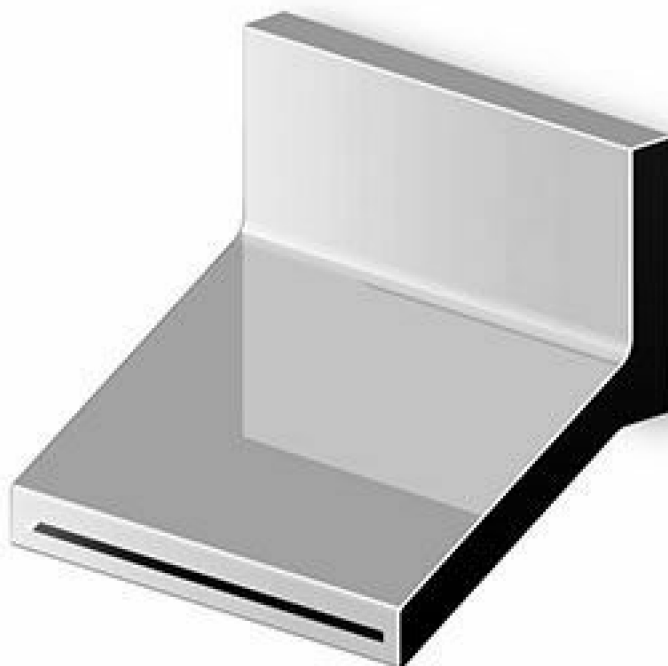

Marchio / Brand ZUCCHETTI

Classe / Class DOCCE

PAN

Z93730

Bocca con getto a cascata. / Blade flow spout.

Bocca di erogazione in acciaio inox, getto a cascata.

Blade flow spout, stainless steel.

Finiture / Finishes

	 C3	 C8	 C40	 C41	 C50	 C51
Cromo / Chrome	Nickel Spazzolato / Brushed Nickel	Nickel Lucido / Polished Nickel	Oro / Gold	Oro spazzolato / Brushed Gold	Metal Black / Metal Black	Metal Black spazzolato / Brushed Metal Black
 W1	 N1	 N7				
Bianco Opaco Goffrato / Embossed Matt White	Nero Opaco Goffrato / Embossed Matt Black	Nero Soft Touch / Soft Touch Black				

PAN

Z93730

Disegno Complessivo / Overall Drawing

PAN

Z93730

Portate / Flowrates (lt/min)

PRESSIONE PRESSURE	1 BAR	2 BAR	3 BAR	4 BAR	5 BAR
GETTO LAMA BLADE FLOW <i>P1</i>	37,5	53	64,9	74,9	83,6
<i>P2</i>					
<i>P3</i>					
<i>P4</i>					
<i>P5</i>					

PAN

Z93730

Pesi e Misure / Weights and Sizes

Peso (Kg) Weight (lb)	1,05 (Kg)	2,31 (lb)
Volume test (dc3) - (in3)	4,42 (dc3)	269,72 (in3)
h (mm) - (in)	120,00 (mm)	4,72 (in)
L1 (mm) - (in)	160,00 (mm)	6,30 (in)
L2 (mm) - (in)	230,00 (mm)	9,06 (in)