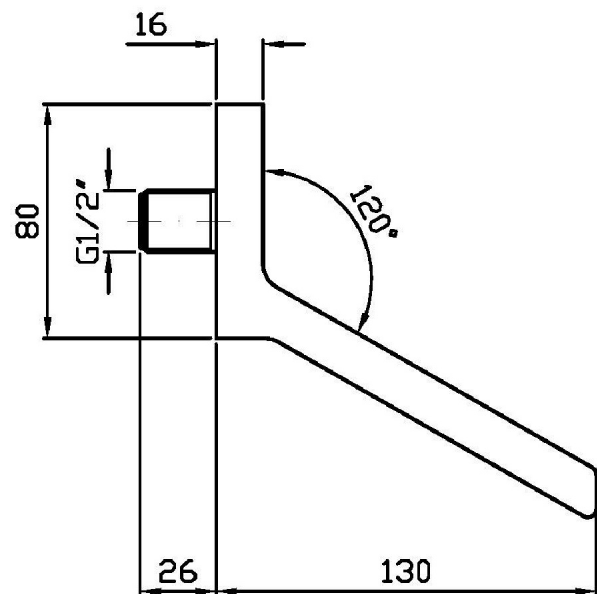

Marchio / Brand ZUCCHETTI

Classe / Class DOCCE

PAN

Z93730

Bocca con getto a cascata. / Blade flow spout.

Bocca di erogazione in acciaio inox, getto a cascata.

Blade flow spout, stainless steel.

Finiture / Finishes

PAN

Z93730

Disegno Complessivo / Overall Drawing

PAN

Z93730

Portate / Flowrates (lt/min)

PRESSIONE PRESSURE	1 BAR	2 BAR	3 BAR	4 BAR	5 BAR
GETTO LAMA BLADE FLOW <i>P1</i>	37,5	53	64,9	74,9	83,6
<i>P2</i>					
<i>P3</i>					
<i>P4</i>					
<i>P5</i>					

PAN

Z93730

Pesi e Misure / Weights and Sizes

Peso (Kg) Weight (lb)	1,05 (Kg)	2,31 (lb)
Volume test (dc3) - (in3)	4,42 (dc3)	269,72 (in3)
h (mm) - (in)	120,00 (mm)	4,72 (in)
L1 (mm) - (in)	160,00 (mm)	6,30 (in)
L2 (mm) - (in)	230,00 (mm)	9,06 (in)