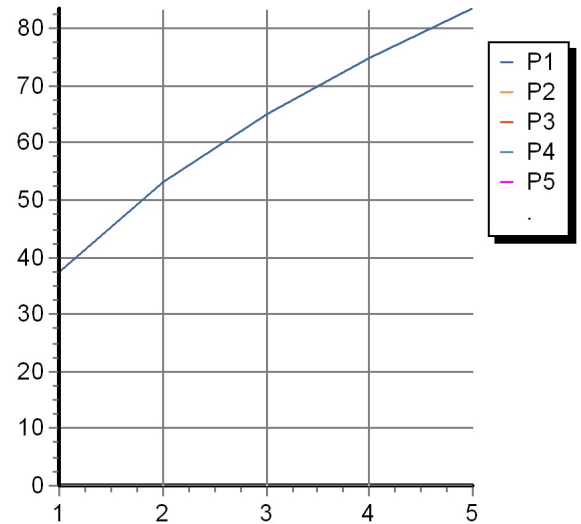

PAN

Z93730

Disegno Complessivo / Overall Drawing

PAN

Z93730

Portate / Flowrates (lt/min)

PRESSIONE PRESSURE	1 BAR	2 BAR	3 BAR	4 BAR	5 BAR
GETTO LAMA BLADE FLOW <i>P1</i>	37,5	53	64,9	74,9	83,6
<i>P2</i>					
<i>P3</i>					
<i>P4</i>					
<i>P5</i>					

PAN

Z93730

Pesi e Misure / Weights and Sizes

Peso (Kg) Weight (lb)	1,05 (Kg)	2,31 (lb)
Volume test (dc3) - (in3)	4,42 (dc3)	269,72 (in3)
h (mm) - (in)	120,00 (mm)	4,72 (in)
L1 (mm) - (in)	160,00 (mm)	6,30 (in)
L2 (mm) - (in)	230,00 (mm)	9,06 (in)