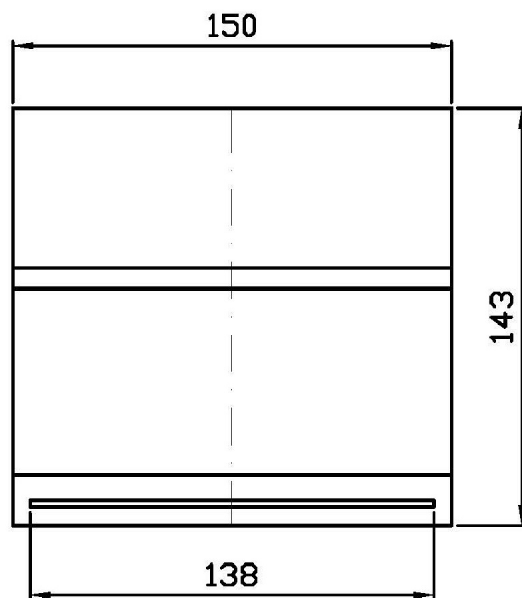

Marchio / Brand ZUCCHETTI

Classe / Class DOCCE

PAN

Z93730

Bocca con getto a cascata. / Blade flow spout.

Bocca di erogazione in acciaio inox, getto a cascata.

Blade flow spout, stainless steel.

Finiture / Finishes

PAN

Z93730

Disegno Complessivo / Overall Drawing

PAN

Z93730

Portate / Flowrates (lt/min)

PRESSIONE PRESSURE	1 BAR	2 BAR	3 BAR	4 BAR	5 BAR
GETTO LAMA BLADE FLOW <i>P1</i>	37,5	53	64,9	74,9	83,6
<i>P2</i>					
<i>P3</i>					
<i>P4</i>					
<i>P5</i>					

PAN

Z93730

Pesi e Misure / Weights and Sizes

Peso (Kg) Weight (lb)	1,05 (Kg)	2,31 (lb)
Volume test (dc3) - (in3)	4,42 (dc3)	269,72 (in3)
h (mm) - (in)	120,00 (mm)	4,72 (in)
L1 (mm) - (in)	160,00 (mm)	6,30 (in)
L2 (mm) - (in)	230,00 (mm)	9,06 (in)