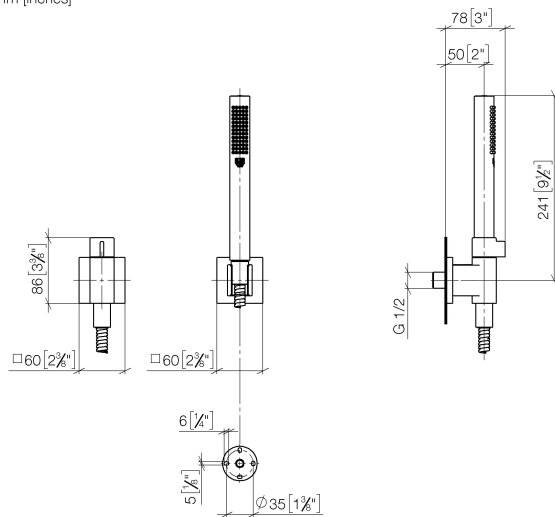

Душ - Deque

Душевой гарнитур со шлангом с отдельными розетками с регулированием расхода -
 Артикульный номер: 27 809 985-06

- с регулированием расхода
- нормальная струя
- с системой защиты от известковых отложений
- отвод для душа 3/8"
- розетка для настенного соединительного колена 60 x 60 мм
- розетка для душевой штанги 60 x 60 мм
- металлический душевой шланг 1250 мм со встроенной защитой от перекручивания
- настенное соединительное колено 1/2"
- расход макс. 15 л/мин
- (ADA)
- Защищён от обратного потока.

платина матовая

размерный чертеж

mm [inches]

Все величины в мм / дюймах = мм x 0,0394