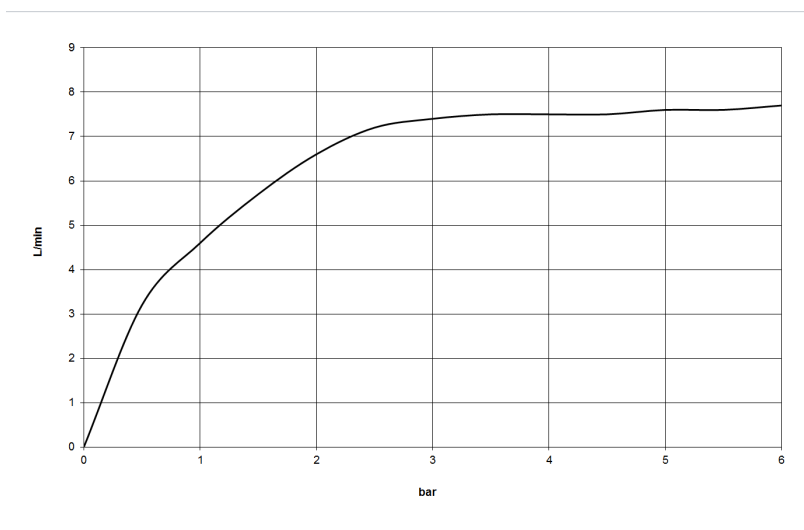

Душ - Deque

Душевой гарнитур со шлангом с отдельными розетками с регулированием расхода -
Артикульный номер: 27 809 985-06

график расхода