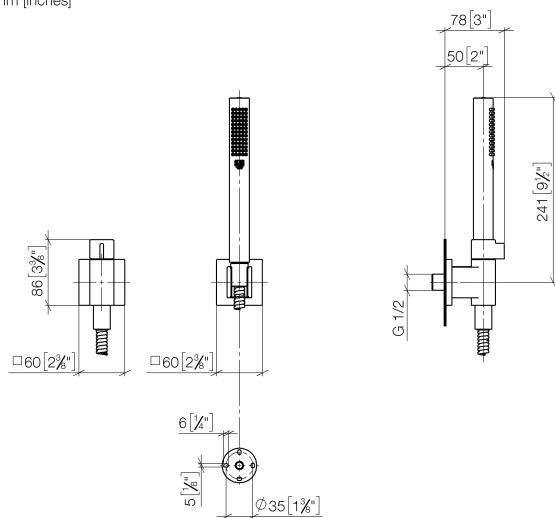

Душ - Deque

Душевой гарнитур со шлангом с отдельными розетками с регулированием расхода -
 Артикульный номер: 27 809 985-06

- с регулированием расхода
- нормальная струя
- с системой защиты от известковых отложений
- отвод для душа 3/8"
- розетка для настенного соединительного колена 60 x 60 мм
- розетка для душевой штанги 60 x 60 мм
- металлический душевой шланг 1250 мм со встроенной защитой от перекручивания
- настенное соединительное колено 1/2"
- расход макс. 15 л/мин
- (ADA)
- Защищён от обратного потока.

платина матовая

размерный чертеж

mm [inches]

Все величины в мм / дюймах = мм x 0,0394

Душ - Deque

Душевой гарнитур со шлангом с отдельными розетками с регулированием расхода -
Артикульный номер: 27 809 985-06

график расхода

Душ - Deque

Душевой гарнитур со шлангом с отдельными розетками с регулированием расхода -
Артикульный номер: 27 809 985-06

Другие варианты поверхностей

хром
27 809 985-00

платина
27 809 985-08