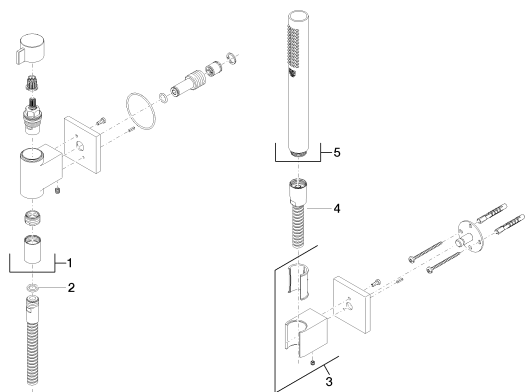

Душ - Deque

Душевой гарнитур со шлангом с отдельными розетками с регулированием расхода -

Артикульный номер: 27 809 985-06

- с регулированием расхода
- нормальная струя
- с системой защиты от известковых отложений
- отвод для душа 3/8"
- розетка для настенного соединительного колена 60 x 60 мм
- розетка для душевой штанги 60 x 60 мм
- металлический душевой шланг 1250 мм со встроенной защитой от перекручивания
- настенное соединительное колено 1/2"
- расход макс. 15 л/мин
- (ADA)
- Защищён от обратного потока.

платина матовая

размерный чертеж

mm [inches]

Душ - Deque

Душевой гарнитур со шлангом с отдельными розетками с регулированием расхода -

Артикульный номер: 27 809 985-06

Все величины в мм / дюймах = мм x 0,0394

27 809 985-08

латунь сатинированная

27 809 985-28

Другие поверхности по запросу (x-tra Service)

35 085 970 90

Уголок для настенного
монтажа -

Душ - Deque

Душевой гарнитур со шлангом с отдельными розетками с регулированием расхода -

Артикульный номер: 27 809 985-06

Спецификация запасных частей

№	Артикульный №	Наименование	Расходуемое кол-во
1	28 451 985-06	Настенное присоединительное колено с регулированием расхода - платина матовая	1
2	09 14 20 026 90	Прокладка Centellen WS 3820 14 x 8 x 2 мм Centellen WS 3820 -	1
3	28 050 980-06	держатель для душа - платина матовая	1
4	09 30 02 072-06	Металлический шланг для душа 1/2" x 3/8" x 1250 мм - платина матовая	1
5	28 013 979-06	Ручной стержневой душ - платина матовая	1