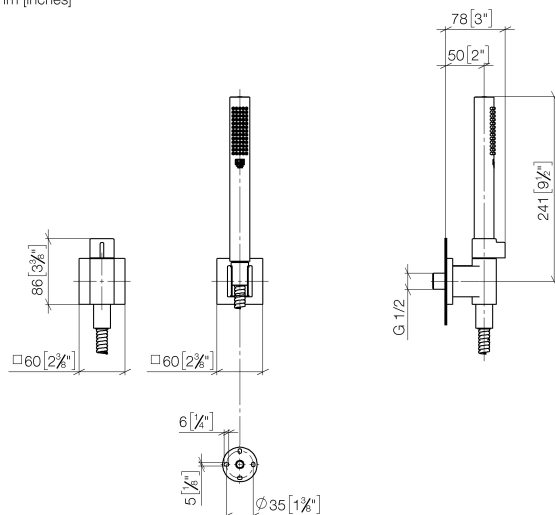

Душ - Deque

Душевой гарнитур со шлангом с отдельными розетками с регулированием расхода -

Артикульный номер: 27 809 985-06

- с регулированием расхода
- нормальная струя
- с системой защиты от известковых отложений
- отвод для душа 3/8"
- розетка для настенного соединительного колена 60 x 60 мм
- розетка для душевой штанги 60 x 60 мм
- металлический душевой шланг 1250 мм со встроенной защитой от перекручивания
- настенное соединительное колено 1/2"
- расход макс. 15 л/мин
- (ADA)
- Защищён от обратного потока.

платина матовая

размерный чертеж

mm [inches]

Душ - Deque

Душевой гарнитур со шлангом с отдельными розетками с регулированием расхода -

Артикульный номер: 27 809 985-06

Все величины в мм / дюймах = мм x 0,0394

график расхода

Душ - Deque

Душевой гарнитур со шлангом с отдельными розетками с регулированием расхода -

Артикульный номер: 27 809 985-06

Другие варианты поверхностей

хром

27 809 985-00

платина

Артикульный номер: 27 809 985-06

Спецификация запасных частей

№	Артикульный №	Наименование	Расходуемое кол-во
1	28 451 985-06	Настенное присоединительное колено с регулированием расхода - платина матовая	1
2	09 14 20 026 90	Прокладка Centellen WS 3820 14 x 8 x 2 мм Centellen WS 3820 -	1
3	28 050 980-06	держатель для душа - платина матовая	1
4	09 30 02 072-06	Металлический шланг для душа 1/2" x 3/8" x 1250 мм - платина матовая	1
5	28 013 979-06	Ручной стержневой душ - платина матовая	1