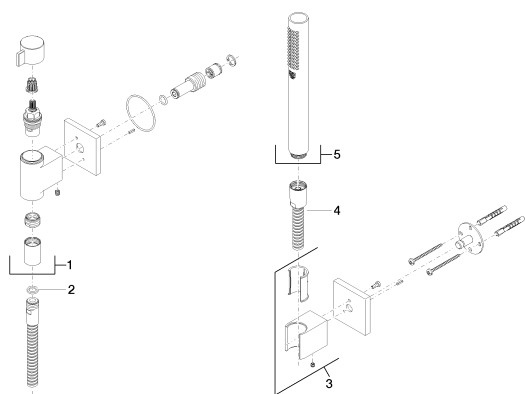

Душ - Deque

Душевой гарнитур со шлангом с отдельными розетками с регулированием расхода -

Артикульный номер: 27 809 985-06

Спецификация запасных частей

№	Артикульный №	Наименование	Расходуемое кол-во
1	28 451 985-06	Настенное присоединительное колено с регулированием расхода - платина матовая	1
2	09 14 20 026 90	Прокладка Centellen WS 3820 14 x 8 x 2 мм Centellen WS 3820 -	1
3	28 050 980-06	держатель для душа - платина матовая	1
4	09 30 02 072-06	Металлический шланг для душа 1/2" x 3/8" x 1250 мм - платина матовая	1
5	28 013 979-06	Ручной стержневой душ - платина матовая	1