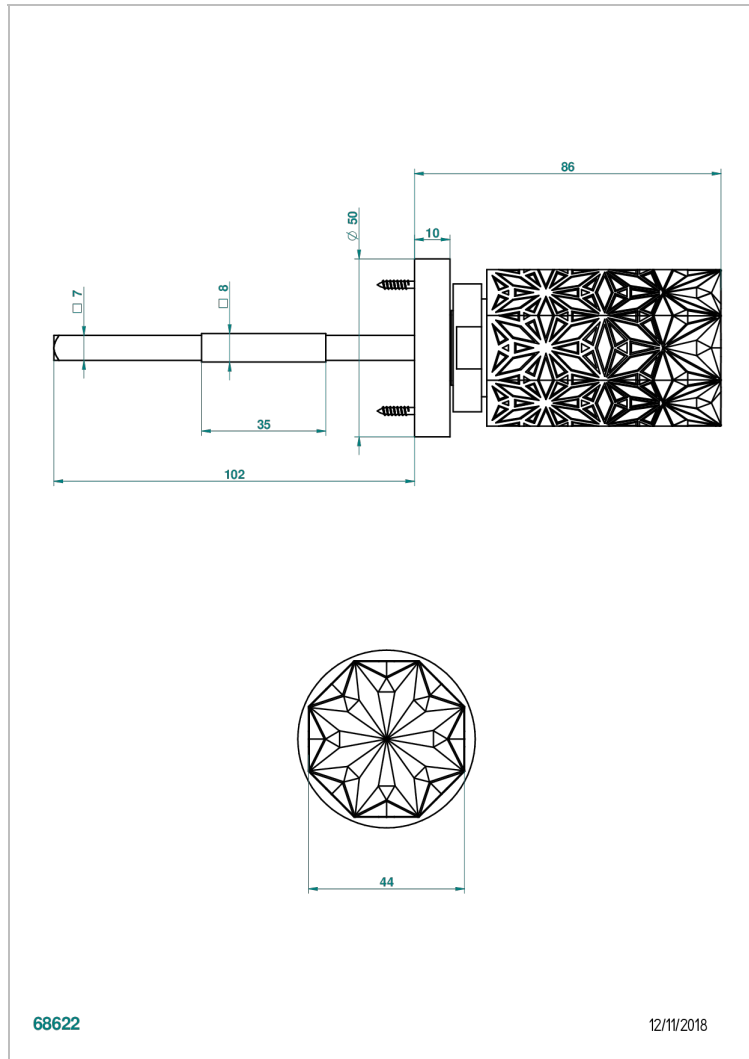

# NIHAL PORCELAINE NOIRE

U2P-639

Ручка дверная односторонняя - 7 мм стержень

THG<sup>®</sup>  
PARIS

## ХАРАКТЕРИСТИКИ

- Nihal porcelaine noire
- Ручка дверная односторонняя - 7 мм стержень