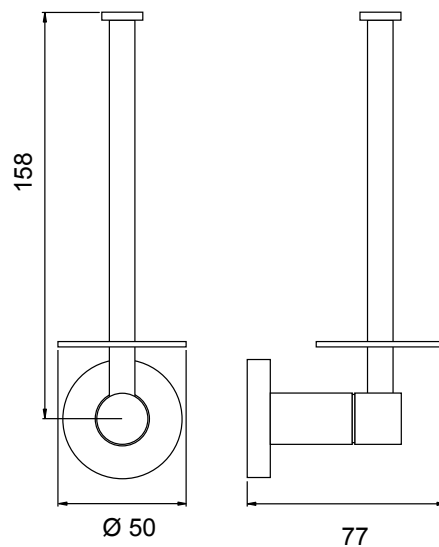

Réf. **47.618**

Porte-papier réserve

CARACTÉRISTIQUES

Porte-papier réserve
Spare toilet roll holder

FINITION USUELLE

Chrome
Chrome