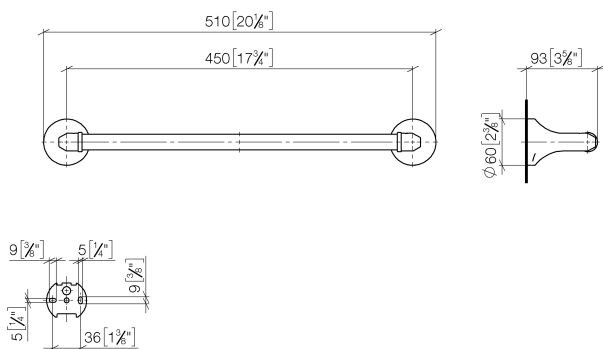

Душ - Madison

Держатель для банного полотенца - платина

Артикулный номер: 83 045 361-08

- расстояние между осями 450 мм
- ширина 510 мм
- высота 60 мм
- розетка Ø 60 мм
- вылет 90 мм
- Внимание: стандартный монтаж на стекле только для 8 мм стекла.
- С 12 мм или более, свяжитесь с техническим сервисом Dornbracht

платина

размерный чертеж

mm [inches]

Все величины в мм / дюймах = мм x 0,0394