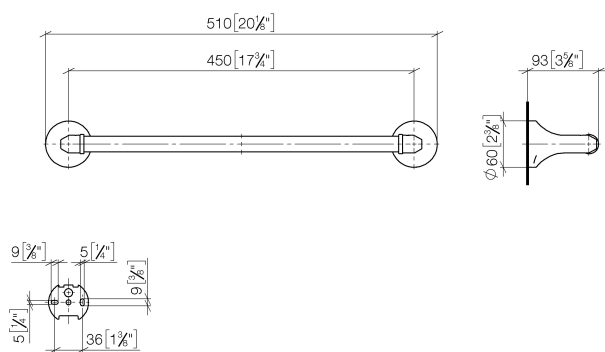

Душ - Madison

Держатель для банного полотенца - платина

Артикульный номер: 83 045 361-08

- расстояние между осями 450 мм
- ширина 510 мм
- высота 60 мм
- розетка Ø 60 мм
- вылет 90 мм
- Внимание: стандартный монтаж на стекле только для 8 мм стекла.
- С 12 мм или более, свяжитесь с техническим сервисом Dornbracht

платина

размерный чертёж

mm [inches]

Все величины в мм / дюймах = мм x 0,0394

Душ - Madison

Держатель для банного полотенца - платина

Артикульный номер: 83 045 361-08

Душ - Madison